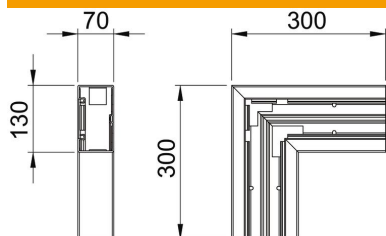

Ficha técnica

Ângulo plano, para calha técnica Rapid 80 tipo GK-70130

Ref.: 6274526

Ângulo plano para alteração da direção das calhas técnicas GK.
A tampa terá que ser encomendada em separado.

PVC Policloreto de vinilo

Dados originais

Ref.:	6274526
Tipo	GK-F70130GR
Designação 1	Ângulo plano
Fabricante	OBO
Dimensão	70x130mm
Cor	cinzento pedra; RAL 7030
Material	Policloreto de vinilo
Menor unidade de venda	1
Unidade de quantidade	Unidade
Peso	83 kg
Unidade de peso	kg/100 un.

Ficha técnica

Ângulo plano, para calha técnica Rapid 80 tipo GK-70130

Ref.: 6274526

Dimensões

Comprimento	300 mm
Largura	130 mm
Altura	70 mm

Dados técnicos

Número de tampas	1
Versão	Parte inferior
para largura da calha	130 mm
para altura da calha	70 mm
Livre de halogéneos	não
Grampo de fixação de cabos	não
União de calhas	não
Tipo de montagem das tampas	interno
Instalação no pavimento	sim
Alteração da direção	vertical ascendente/descendente
Grau de proteção	IP 30
Película protetora	sim
Grau de proteção código IK	IK08
Simétrico	sim
Gama de temperaturas de aplicação máx.	60 °C
Gama de temperaturas de aplicação mín.	-15 °C
Alcance do ângulo máx.	90 mm
Alcance do ângulo mín.	90 mm