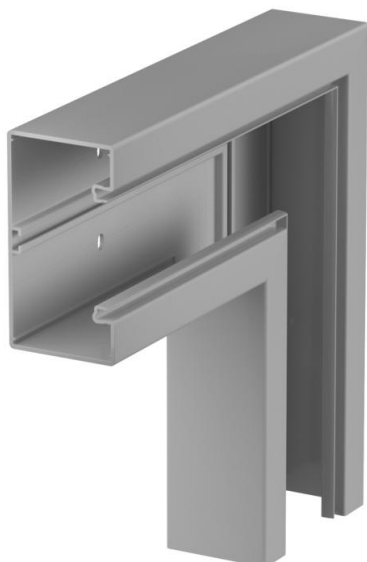

Ficha técnica

Ângulo plano, para calha técnica Rapid 80 tipo GK-70130

Ref.: 6274526

Ângulo plano para alteração da direção das calhas técnicas GK.
A tampa terá que ser encomendada em separado.

PVC Policloreto de vinilo

Dados originais

Ref.:	6274526
Tipo	GK-F70130GR
Designação 1	Ângulo plano
Fabricante	OBO
Dimensão	70x130mm
Cor	cinzento pedra; RAL 7030
Material	Policloreto de vinilo
Menor unidade de venda	1
Unidade de quantidade	Unidade
Peso	83 kg
Unidade de peso	kg/100 un.

Ficha técnica

Ângulo plano, para calha técnica Rapid 80 tipo GK-70130

Ref.: 6274526

Dimensões

Comprimento	300 mm
Largura	130 mm
Altura	70 mm

Dados técnicos

Número de tampas	1
Versão	Parte inferior
para largura da calha	130 mm
para altura da calha	70 mm
Livre de halogéneos	não
Grampo de fixação de cabos	não
União de calhas	não
Tipo de montagem das tampas	interno
Instalação no pavimento	sim
Alteração da direção	vertical ascendente/descendente
Grau de proteção	IP 30
Película protetora	sim
Grau de proteção código IK	IK08
Simétrico	sim
Gama de temperaturas de aplicação máx.	60 °C
Gama de temperaturas de aplicação mín.	-15 °C
Alcance do ângulo máx.	90 mm
Alcance do ângulo mín.	90 mm