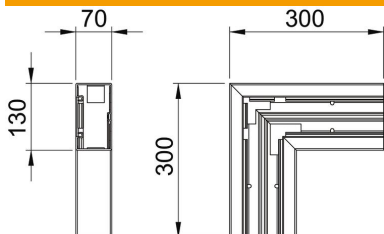

Ficha técnica

Ângulo plano, para calha técnica Rapid 80 tipo GK-70130

Ref.: 6274521

Ângulo plano para alteração da direção das calhas técnicas GK.
A tampa terá que ser encomendada em separado.

PVC Policloreto de vinilo

Dados originais

Ref.:	6274521
Tipo	GK-F70130CW
Designação 1	Ângulo plano
Fabricante	OBO
Dimensão	70x130mm
Cor	branco creme; RAL 9001
Material	Policloreto de vinilo
Menor unidade de venda	1
Unidade de quantidade	Unidade
Peso	83 kg
Unidade de peso	kg/100 un.

Ficha técnica

Ângulo plano, para calha técnica Rapid 80 tipo GK-70130

Ref.:: 6274521

Dimensões

Comprimento	300 mm
Largura	130 mm
Altura	70 mm

Dados técnicos

Número de tampas	1
Versão	Parte inferior
para largura da calha	130 mm
para altura da calha	70 mm
Livre de halogéneos	não
Grampo de fixação de cabos	não
União de calhas	não
Tipo de montagem das tampas	interno
Instalação no pavimento	sim
Alteração da direção	vertical ascendente/descendente
Grau de proteção	IP 30
Película protetora	sim
Grau de proteção código IK	IK08
Simétrico	sim
Gama de temperaturas de aplicação máx.	60 °C
Gama de temperaturas de aplicação mín.	-15 °C
Alcance do ângulo máx.	90 mm
Alcance do ângulo mín.	90 mm