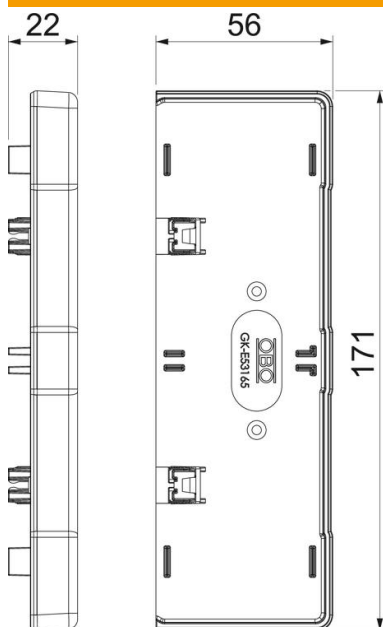

Ficha técnica

Topo, para calha técnica Rapid 45-2 tipo GK-53165

Ref.: 6113470

Topo para fecho lateral das calhas Rapid 45-2 GK e GA 53165.

Policarbonato/acrilonitrila-butadieno-estireno

Dados originais

Ref.:	6113470
Tipo	GK-E53165RW
Designação 1	Topo
Designação 2	para Rapid 45 165
Fabricante	OBO
Dimensão	171x56x22
Cor	branco puro; RAL 9010
Material	Policarbonato/acrilonitrila-butadieno-estireno
Menor unidade de venda	1
Unidade de quantidade	Unidade
Peso	3,561 kg
Unidade de peso	kg/100 un.

Ficha técnica

Topo, para calha técnica Rapid 45-2 tipo GK-53165

Ref.: 6113470

Dimensões

Comprimento	22 mm
Largura	171 mm
Altura	56 mm

Dados técnicos

Versão	simétrico
Tipo de fixação	encaixável
para largura da calha	165 mm
para altura da calha	53 mm
Adequado para	esquerdo/direito
Livre de halogéneos	sim
Laminação de corte	sim
Grau de proteção	IP40
Película protetora	não
Grau de proteção código IK	IK08
Gama de temperaturas de aplicação máx.	60 °C
Gama de temperaturas de aplicação mín.	-15 °C