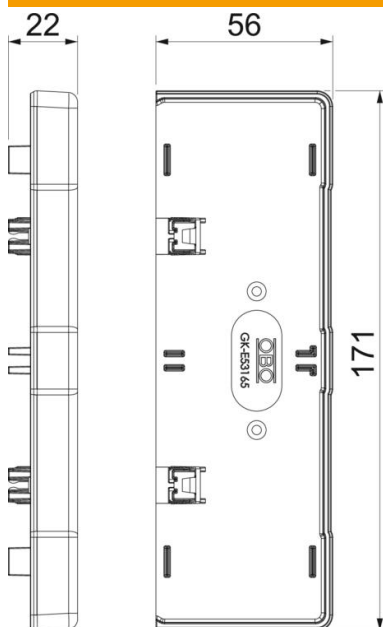

Ficha técnica

Topo, para calha técnica Rapid 45-2 tipo GK-53165

Ref.: 6113472

Topo para fecho lateral das calhas Rapid 45-2 GK e GA 53165.

Policarbonato/acrilonitrila-butadieno-estireno

Dados originais

Ref.:	6113472
Tipo	GK-E53165LGR
Designação 1	Topo
Designação 2	para Rapid 45 165
Fabricante	OBO
Dimensão	171x56x22
Cor	cinzento claro; RAL 7035
Material	Policarbonato/acrilonitrila-butadieno-estireno
Menor unidade de venda	1
Unidade de quantidade	Unidade
Peso	3,561 kg
Unidade de peso	kg/100 un.

Ficha técnica

Topo, para calha técnica Rapid 45-2 tipo GK-53165

Ref.: 6113472

Dimensões

Comprimento	22 mm
Largura	171 mm
Altura	56 mm

Dados técnicos

Versão	simétrico
Tipo de fixação	encaixável
para largura da calha	165 mm
para altura da calha	53 mm
Adequado para	esquerdo/direito
Livre de halogéneos	sim
Laminação de corte	sim
Grau de proteção	IP40
Película protetora	não
Grau de proteção código IK	IK08
Gama de temperaturas de aplicação máx.	60 °C
Gama de temperaturas de aplicação mín.	-15 °C