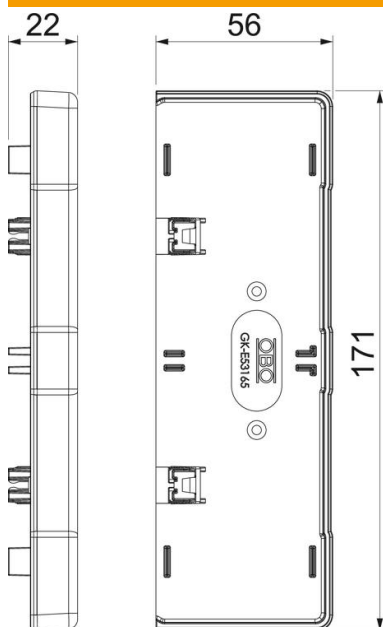

Ficha técnica

Topo, para calha técnica Rapid 45-2 tipo GK-53165

Ref.: 6113474

Topo para fecho lateral das calhas Rapid 45-2 GK e GA 53165.

Policarbonato/acrilonitrila-butadieno-estireno

Dados originais

Ref.:	6113474
Tipo	GK-E53165AL
Designação 1	Topo
Designação 2	para Rapid 45 165
Fabricante	OBO
Dimensão	171x56x22
Cor	alumínio
Material	Policarbonato/acrilonitrila-butadieno-estireno
Menor unidade de venda	1
Unidade de quantidade	Unidade
Peso	3,24 kg
Unidade de peso	kg/100 un.

Ficha técnica

Topo, para calha técnica Rapid 45-2 tipo GK-53165

Ref.: 6113474

Dimensões

Comprimento	22 mm
Largura	171 mm
Altura	56 mm

Dados técnicos

Versão	simétrico
Tipo de fixação	encaixável
para largura da calha	165 mm
para altura da calha	53 mm
Adequado para	esquerdo/direito
Livre de halogéneos	sim
Laminação de corte	sim
Grau de proteção	IP40
Película protetora	não
Grau de proteção código IK	IK08
Gama de temperaturas de aplicação máx.	60 °C
Gama de temperaturas de aplicação mín.	-15 °C