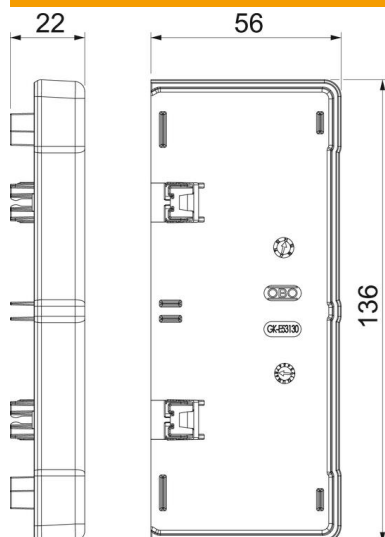

# Ficha técnica

Topo, para calha técnica Rapid 45-2 tipo GK-53130

Ref.: 6113280

Topo para fecho lateral das calhas Rapid 45-2 GK e GA 53130.

Policarbonato/acrilonitrila-butadieno-estireno

## Dados originais

Ref.:	6113280
Tipo	GK-E53130RW
Designação 1	Topo
Designação 2	para Rapid 45 130
Fabricante	OBO
Dimensão	136x56x22
Cor	branco puro; RAL 9010
Material	Policarbonato/acrilonitrila-butadieno-estireno
Menor unidade de venda	1
Unidade de quantidade	Unidade
Peso	2,972 kg
Unidade de peso	kg/100 un.

## Dimensões

Comprimento	22 mm
Largura	136 mm
Altura	56 mm

## Dados técnicos

Versão	simétrico
Tipo de fixação	encaixável
para largura da calha	130 mm
para altura da calha	53 mm
Adequado para	esquerdo/direito
Livre de halogéneos	sim
Laminação de corte	sim
Grau de proteção	IP40
Película protetora	não
Grau de proteção código IK	IK08
Gama de temperaturas de aplicação máx.	60 °C
Gama de temperaturas de aplicação mín.	-15 °C