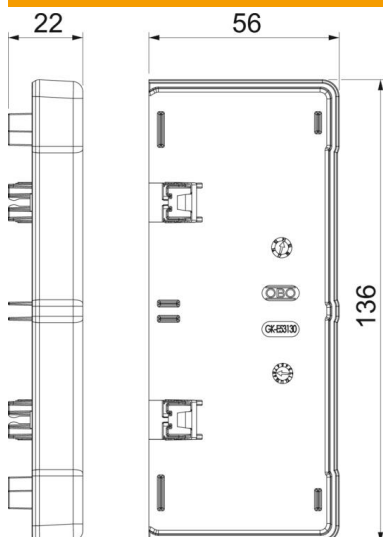

# Ficha técnica

Topo, para calha técnica Rapid 45-2 tipo GK-53130

Ref.: 6113284

Topo para fecho lateral das calhas Rapid 45-2 GK e GA 53130.

Policarbonato/acrilonitrila-butadieno-estireno

## Dados originais

Ref.:	6113284
Tipo	GK-E53130AL
Designação 1	Topo
Designação 2	para Rapid 45 130
Fabricante	OBO
Dimensão	136x56x22
Cor	alumínio
Material	Policarbonato/acrilonitrila-butadieno-estireno
Menor unidade de venda	1
Unidade de quantidade	Unidade
Peso	2,7 kg
Unidade de peso	kg/100 un.

## Dimensões

Comprimento	22 mm
Largura	136 mm
Altura	56 mm

## Dados técnicos

Versão	simétrico
Tipo de fixação	encaixável
para largura da calha	130 mm
para altura da calha	53 mm
Adequado para	esquerdo/direito
Livre de halogéneos	sim
Laminação de corte	sim
Grau de proteção	IP40
Película protetora	não
Grau de proteção código IK	IK08
Gama de temperaturas de aplicação máx.	60 °C
Gama de temperaturas de aplicação mín.	-15 °C