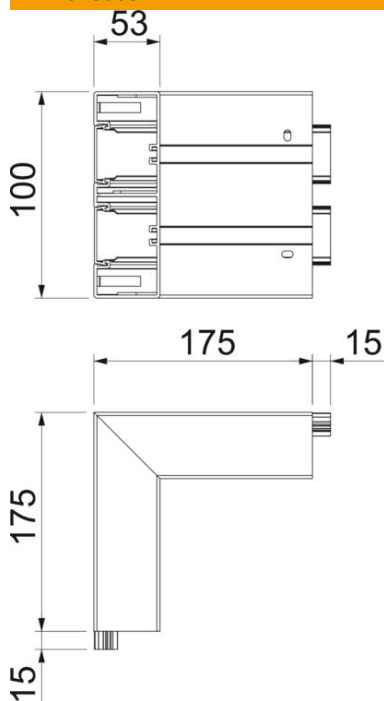

Ficha técnica

Ângulo externo, para calha técnica Rapid 45-2 tipo GK-53165

Ref.: 6113410

Ângulo externo de 90° para alteração do sentido dos canais de montagem Rapid 45-2.

PVC Policloreto de vinilo

Dados originais

Ref.:	6113410
Tipo	GK-AS53165RW
Designação 1	Ângulo externo
Designação 2	rígido
Fabricante	OBO
Dimensão	190x190x165
Cor	branco puro; RAL 9010
Material	Policloreto de vinilo
Menor unidade de venda	1
Unidade de quantidade	Unidade
Peso	66,8 kg
Unidade de peso	kg/100 un.

Ficha técnica

Ângulo externo, para calha técnica Rapid 45-2 tipo GK-53165

Ref.:: 6113410

Dimensões

Comprimento	175 mm
Largura	165 mm
Altura	53 mm

Dados técnicos

Número de tampas	2
Versão	Base e tampa
para largura da calha	165 mm
para altura da calha	53 mm
Livre de halogéneos	não
Grampo de fixação de cabos	não
União de calhas	não
Tipo de montagem das tampas	interno
Instalação no pavimento	sim
Largura da tampa	45 mm
Largura da tampa 2	45 mm
Largura da tampa 3	0 mm
Grau de proteção	IP40
Película protetora	sim
Grau de proteção código IK	IK08
Simétrico	sim
Gama de temperaturas de aplicação máx.	60 °C
Gama de temperaturas de aplicação mín.	-15 °C
Alcance do ângulo máx.	90 mm
Alcance do ângulo mín.	90 mm