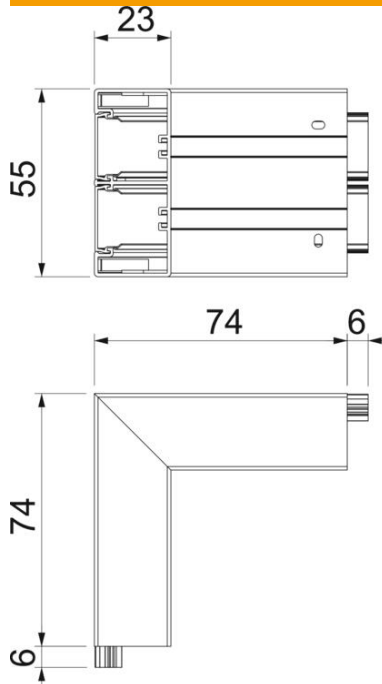

# Ficha técnica

Ângulo externo, para calha técnica Rapid 45-2 tipo GK-53130

Ref.: 6113222

Ângulo externo de 90° para alteração da direção da calha técnica Rapid 45-2.

**PVC** Policloreto de vinilo

## Dados originais

Ref.:	6113222
Tipo	GK-AS53130LGR
Designação 1	Ângulo externo
Designação 2	rígido
Fabricante	OBO
Dimensão	190x190x130
Cor	cinzento claro; RAL 7035
Material	Policloreto de vinilo
Menor unidade de venda	1
Unidade de quantidade	Unidade
Peso	56,2 kg
Unidade de peso	kg/100 un.

## Dimensões

Comprimento	74 mm
Largura	130 mm
Altura	53 mm

## Dados técnicos

Número de tampas	2
Versão	Base e tampa
para largura da calha	130 mm
para altura da calha	53 mm
Livre de halogéneos	não
Grampo de fixação de cabos	não
União de calhas	não
Tipo de montagem das tampas	interno
Instalação no pavimento	sim
Largura da tampa	45 mm
Largura da tampa 2	45 mm
Largura da tampa 3	0 mm
Grau de proteção	IP40
Película protetora	sim
Grau de proteção código IK	IK08
Simétrico	sim
Gama de temperaturas de aplicação máx.	60 °C
Gama de temperaturas de aplicação mín.	-15 °C
Alcance do ângulo máx.	90 mm
Alcance do ângulo mín.	90 mm