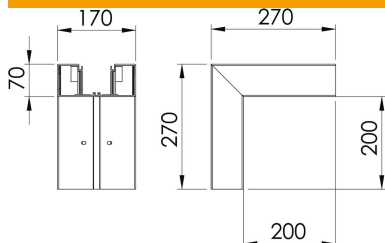

Dados originais

Ref.:	6274712
Tipo	GK-A70170LGR
Designação 1	Ângulo externo
Fabricante	OBO
Dimensão	70x170mm
Cor	cinzento claro; RAL 7035
Material	Policloreto de vinilo
Menor unidade de venda	1
Unidade de quantidade	Unidade
Peso	149 kg
Unidade de peso	kg/100 un.

Ficha técnica

Ângulo externo, para calha técnica Rapid 80 tipo GK-70170

Ref.: 6274712

Dimensões

Comprimento	270 mm
Largura	170 mm
Altura	70 mm

Dados técnicos

Número de tampas	1
Versão	Parte inferior
Livre de halogéneos	não
Grampo de fixação de cabos	não
União de calhas	não
Tipo de montagem das tampas	interno
Instalação no pavimento	sim
Largura da tampa	76,5 mm
Largura da tampa 2	0 mm
Largura da tampa 3	0 mm
Grau de proteção	IP 30
Película protetora	sim
Grau de proteção código IK	IK08
Simétrico	sim
Gama de temperaturas de aplicação máx.	60 °C
Gama de temperaturas de aplicação mín.	-15 °C
Alcance do ângulo máx.	90 mm
Alcance do ângulo mín.	90 mm