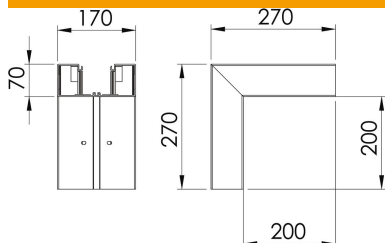

### Dados originais

Ref.:	6274711
Tipo	GK-A70170CW
Designação 1	Ângulo externo
Fabricante	OBO
Dimensão	70x170mm
Cor	branco creme; RAL 9001
Material	Policloreto de vinilo
Menor unidade de venda	1
Unidade de quantidade	Unidade
Peso	149 kg
Unidade de peso	kg/100 un.

# Ficha técnica

Ângulo externo, para calha técnica Rapid 80 tipo GK-70170

Ref.:: 6274711

## Dimensões

Comprimento	270 mm
Largura	170 mm
Altura	70 mm

## Dados técnicos

Número de tampas	1
Versão	Parte inferior
Livre de halogéneos	não
Grampo de fixação de cabos	não
União de calhas	não
Tipo de montagem das tampas	interno
Instalação no pavimento	sim
Largura da tampa	76,5 mm
Largura da tampa 2	0 mm
Largura da tampa 3	0 mm
Grau de proteção	IP 30
Película protetora	sim
Grau de proteção código IK	IK08
Simétrico	sim
Gama de temperaturas de aplicação máx.	60 °C
Gama de temperaturas de aplicação mín.	-15 °C
Alcance do ângulo máx.	90 mm
Alcance do ângulo mín.	90 mm