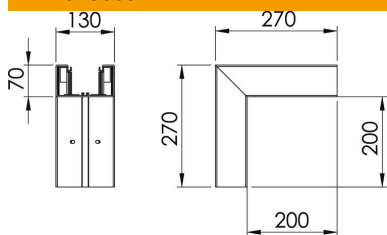

## Ângulo externo, para calha técnica Rapid 80 tipo GK-70130

Ref.: 6274510

Ângulo externo para alteração da direção das calhas técnicas GK.  
A tampa terá que ser encomendada em separado.

**PVC** Policloreto de vinilo

### Dados originais

Ref.:	6274510
Tipo	GK-A70130RW
Designação 1	Ângulo externo
Fabricante	OBO
Dimensão	70x130mm
Cor	branco puro; RAL 9010
Material	Policloreto de vinilo
Menor unidade de venda	1
Unidade de quantidade	Unidade
Peso	127 kg
Unidade de peso	kg/100 un.

### Dimensões

Comprimento	270 mm
Largura	130 mm
Altura	70 mm

## Dados técnicos

Grampo de fixação de cabos	não
União de calhas	não
Tipo de montagem das tampas	interno
Instalação no pavimento	sim
Largura da tampa	76,5 mm
Largura da tampa 2	0 mm
Largura da tampa 3	0 mm
Grau de proteção	IP 30
Película protetora	sim
Grau de proteção código IK	IK08
Simétrico	sim
Gama de temperaturas de aplicação máx.	60 °C
Gama de temperaturas de aplicação mín.	-15 °C
Alcance do ângulo máx.	90 mm
Alcance do ângulo mín.	90 mm