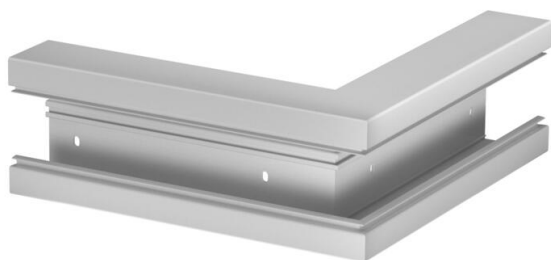

Ficha técnica

Ângulo externo, para calha técnica Rapid 80 tipo GK-70130

Ref.: 6274512

Ângulo externo para alteração da direção das calhas técnicas GK.
A tampa terá que ser encomendada em separado.

PVC Policloreto de vinilo

Dados originais

Ref.:	6274512
Tipo	GK-A70130LGR
Designação 1	Ângulo externo
Fabricante	OBO
Dimensão	70x130mm
Cor	cinzento claro; RAL 7035
Material	Policloreto de vinilo
Menor unidade de venda	1
Unidade de quantidade	Unidade
Peso	127 kg
Unidade de peso	kg/100 un.

Dimensões

Comprimento	270 mm
Largura	130 mm
Altura	70 mm

Ficha técnica

Ângulo externo, para calha técnica Rapid 80 tipo GK-70130

Ref.: 6274512

Dados técnicos

Número de tampas	1
Versão	Parte inferior
Livre de halogéneos	não
Grampo de fixação de cabos	não
União de calhas	não
Tipo de montagem das tampas	interno
Instalação no pavimento	sim
Largura da tampa	76,5 mm
Largura da tampa 2	0 mm
Largura da tampa 3	0 mm
Grau de proteção	IP 30
Película protetora	sim
Grau de proteção código IK	IK08
Simétrico	sim
Gama de temperaturas de aplicação máx.	60 °C
Gama de temperaturas de aplicação mín.	-15 °C
Alcance do ângulo máx.	90 mm
Alcance do ângulo mín.	90 mm