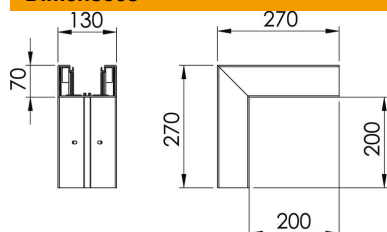

Ficha técnica

Ângulo externo, para calha técnica Rapid 80 tipo GK-70130

Ref.: 6274512

Ângulo externo para alteração da direção das calhas técnicas GK.
A tampa terá que ser encomendada em separado.

PVC Policloreto de vinilo

Dados originais

Ref.:	6274512
Tipo	GK-A70130LGR
Designação 1	Ângulo externo
Fabricante	OBO
Dimensão	70x130mm
Cor	cinzento claro; RAL 7035
Material	Policloreto de vinilo
Menor unidade de venda	1
Unidade de quantidade	Unidade
Peso	127 kg
Unidade de peso	kg/100 un.

Dimensões

Comprimento	270 mm
Largura	130 mm
Altura	70 mm

Ficha técnica

Ângulo externo, para calha técnica Rapid 80 tipo GK-70130

Ref.: 6274512

Dados técnicos

Número de tampas	1
Versão	Parte inferior
Livre de halogéneos	não
Grampo de fixação de cabos	não
União de calhas	não
Tipo de montagem das tampas	interno
Instalação no pavimento	sim
Largura da tampa	76,5 mm
Largura da tampa 2	0 mm
Largura da tampa 3	0 mm
Grau de proteção	IP 30
Película protetora	sim
Grau de proteção código IK	IK08
Simétrico	sim
Gama de temperaturas de aplicação máx.	60 °C
Gama de temperaturas de aplicação mín.	-15 °C
Alcance do ângulo máx.	90 mm
Alcance do ângulo mín.	90 mm