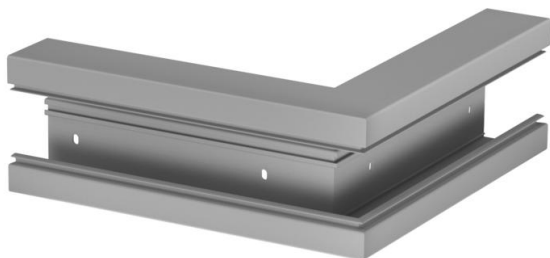

## Ângulo externo, para calha técnica Rapid 80 tipo GK-70130

Ref.: 6274516

Ângulo externo para alteração da direção das calhas técnicas GK.  
A tampa terá que ser encomendada em separado.

**PVC** Policloreto de vinilo

### Dados originais

Ref.:	6274516
Tipo	GK-A70130GR
Designação 1	Ângulo externo
Fabricante	OBO
Dimensão	70x130mm
Cor	cinzento pedra; RAL 7030
Material	Policloreto de vinilo
Menor unidade de venda	1
Unidade de quantidade	Unidade
Peso	127 kg
Unidade de peso	kg/100 un.

### Dimensões

Comprimento	270 mm
Largura	130 mm
Altura	70 mm

# Ficha técnica

Ângulo externo, para calha técnica Rapid 80 tipo GK-70130

Ref.: 6274516