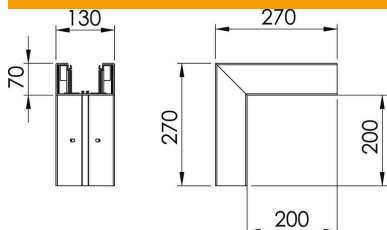

## Ângulo externo, para calha técnica Rapid 80 tipo GK-70130

Ref.: 6274516

Ângulo externo para alteração da direção das calhas técnicas GK.  
A tampa terá que ser encomendada em separado.

**PVC** Policloreto de vinilo

### Dados originais

Ref.:	6274516
Tipo	GK-A70130GR
Designação 1	Ângulo externo
Fabricante	OBO
Dimensão	70x130mm
Cor	cinzento pedra; RAL 7030
Material	Policloreto de vinilo
Menor unidade de venda	1
Unidade de quantidade	Unidade
Peso	127 kg
Unidade de peso	kg/100 un.

### Dimensões

Comprimento	270 mm
Largura	130 mm
Altura	70 mm

## Dados técnicos

Número de tampas	1
Versão	Parte inferior
Livre de halogéneos	não
Grampo de fixação de cabos	não
União de calhas	não
Tipo de montagem das tampas	interno
Instalação no pavimento	sim
Largura da tampa	76,5 mm
Largura da tampa 2	0 mm
Largura da tampa 3	0 mm
Grau de proteção	IP 30
Película protetora	sim
Grau de proteção código IK	IK08
Simétrico	sim
Gama de temperaturas de aplicação máx.	60 °C
Gama de temperaturas de aplicação mín.	-15 °C
Alcance do ângulo máx.	90 mm
Alcance do ângulo mín.	90 mm