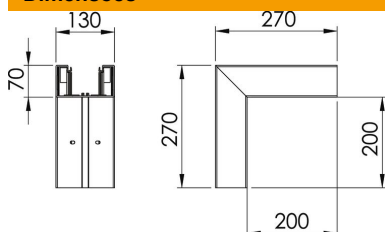

Ficha técnica

Ângulo externo, para calha técnica Rapid 80 tipo GK-70130

Ref.:: 6274511

Ângulo externo para alteração da direção das calhas técnicas GK.
A tampa terá que ser encomendada em separado.

PVC Policloreto de vinilo

Dados originais

Ref.:	6274511
Tipo	GK-A70130CW
Designação 1	Ângulo externo
Fabricante	OBO
Dimensão	70x130mm
Cor	branco creme; RAL 9001
Material	Policloreto de vinilo
Menor unidade de venda	1
Unidade de quantidade	Unidade
Peso	127 kg
Unidade de peso	kg/100 un.

Dimensões

Comprimento	270 mm
Largura	130 mm
Altura	70 mm

Ficha técnica

Ângulo externo, para calha técnica Rapid 80 tipo GK-70130

Ref.: 6274511

Dados técnicos

Número de tampas	1
Versão	Parte inferior
Livre de halogéneos	não
Grampo de fixação de cabos	não
União de calhas	não
Tipo de montagem das tampas	interno
Instalação no pavimento	sim
Largura da tampa	76,5 mm
Largura da tampa 2	0 mm
Largura da tampa 3	0 mm
Grau de proteção	IP 30
Película protetora	sim
Grau de proteção código IK	IK08
Simétrico	sim
Gama de temperaturas de aplicação máx.	60 °C
Gama de temperaturas de aplicação mín.	-15 °C
Alcance do ângulo máx.	90 mm
Alcance do ângulo mín.	90 mm