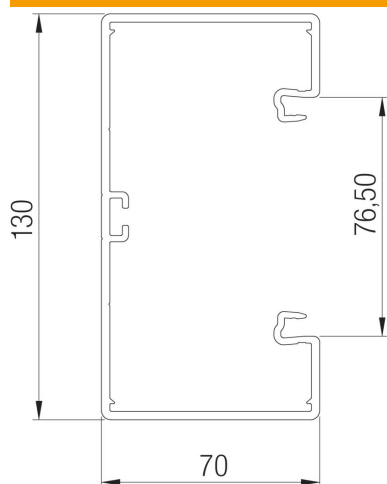

Ficha técnica

Calha técnica Rapid 80, largura da calha 130, altura da calha 70

Ref.: 6274500

Calha técnica GK de policloreto de vinilo, sem chumbo, indicado para montagem na parede ou nas consolas de parede. A fixação faz-se através da perfuração na calha. A calha técnica GK dispõe de um perfil em C na base para a colocação de um separador em plástico. Nas caixas de aparelhagem da série 71 GD..., podem ser instaladas todas as séries de aparelhagem com espelho e fixação por garras, bem como a série Modul 45. A abertura do sistema é de 76,5 mm. Em cada comprimento da calha, é pré-montado num dos lados um par de uniões. A tampa tem de ser encomendada em separado. A tampa terá que ser encomendada em separado.

PVC Policloreto de vinilo

Dados originais

Ref.:	6274500
Tipo	GK-70130RW
Designação 1	Calha técnica
Designação 2	com base perfurada
Fabricante	OBO
Dimensão	70x130x2000
Cor	branco puro; RAL 9010
Material	Policloreto de vinilo
Menor unidade de venda	2
Unidade de quantidade	Metro
Peso	152 kg
Unidade de peso	kg/100 m

Ficha técnica

Calha técnica Rapid 80, largura da calha 130, altura da calha 70

Ref.:: 6274500

Dimensões

Comprimento	2 000 mm
Largura	130 mm
Altura	70 mm

Dados técnicos

Número de tampas	1
Número de divisórias possíveis	1
Versão da parede traseira (interior)	Perfil C contínuo
Formato retangular	sim
Base perfurada	com base perfurada e tampa
Livre de halogéneos	não
Grampo de fixação de cabos	não
União de calhas	sim
Tipo de montagem das tampas	interno
Instalação no pavimento	sim
Secção transversal útil	7600 mm ²
Tampa fornecida	não
Largura da tampa	76,5 mm
Grau de proteção	IP 30
Película protetora	sim
Grau de proteção código IK	IK08
Simétrico	sim
Gama de temperaturas de aplicação máx.	60 °C
Gama de temperaturas de aplicação mín.	-15 °C