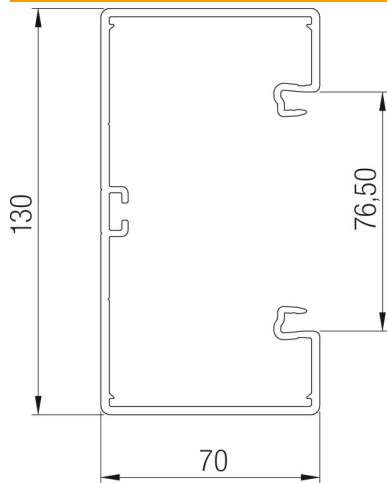

Ficha técnica

Calha técnica Rapid 80, largura da calha 130, altura da calha 70

Ref.: 6274501

Calha técnica GK de policloreto de vinilo, sem chumbo, indicado para montagem na parede ou nas consolas de parede. A fixação faz-se através da perfuração na calha. A calha técnica GK dispõe de um perfil em C na base para a colocação de um separador em plástico. Nas caixas de aparelhagem da série 71 GD..., podem ser instaladas todas as séries de aparelhagem com espelho e fixação por garras, bem como a série Modul 45. A abertura do sistema é de 76,5 mm. Em cada comprimento da calha, é pré-montado num dos lados um par de uniões. A tampa tem de ser encomendada em separado. A tampa terá que ser encomendada em separado.

PVC Policloreto de vinilo

Dados originais

Ref.:	6274501
Tipo	GK-70130CW
Designação 1	Calha técnica
Designação 2	com base perfurada
Fabricante	OBO
Dimensão	70x130x2000
Cor	branco creme; RAL 9001
Material	Policloreto de vinilo
Menor unidade de venda	2
Unidade de quantidade	Metro
Peso	152 kg
Unidade de peso	kg/100 m

Ficha técnica

Calha técnica Rapid 80, largura da calha 130, altura da calha 70

Ref.: 6274501

Dimensões

Comprimento	2 000 mm
Largura	130 mm
Altura	70 mm

Dados técnicos

Número de tampas	1
Número de divisórias possíveis	1
Versão da parede traseira (interior)	Perfil C contínuo
Formato retangular	sim
Base perfurada	com base perfurada e tampa
Livre de halogéneos	não
Grampo de fixação de cabos	não
União de calhas	sim
Tipo de montagem das tampas	interno
Instalação no pavimento	sim
Secção transversal útil	7600 mm ²
Tampa fornecida	não
Largura da tampa	76,5 mm
Grau de proteção	IP 30
Película protetora	sim
Grau de proteção código IK	IK08
Simétrico	sim
Gama de temperaturas de aplicação máx.	60 °C
Gama de temperaturas de aplicação mín.	-15 °C