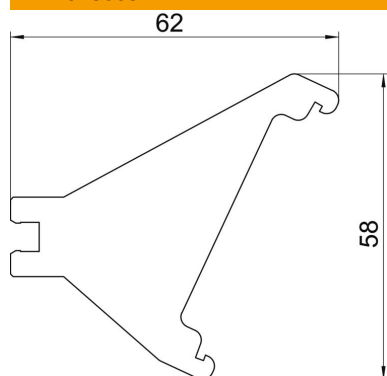

### Dados originais

Ref.:	6115995
Tipo	GAD SB
Designação 1	Placa estabilizadora
Designação 2	para calha de design GAD
Fabricante	OBO
Dimensão	62x58x2
Material	Aço
Menor unidade de venda	10
Unidade de quantidade	Unidade
Peso	2 kg
Unidade de peso	kg/100 un.

### Dimensões

Comprimento	62 mm
Largura	58 mm
Altura	2 mm