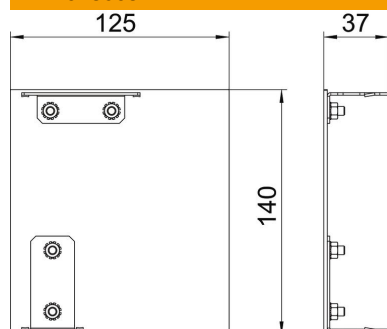

# Ficha técnica

Topo Style, direito

Ref.: 6115965

Topo para calhas técnicas com design da série GAD. Versão com design "Style".  
O topo só pode ser utilizado como remate no lado direito.  
Standard version in anodised aluminium, different decoration on request.

## Dados originais

Ref.:	6115965
Tipo	GAD ER Style EL
Designação 1	Topo direito GAD
Designação 2	Desing Style
Fabricante	OBO
Dimensão	125x140x37
Material	Alumínio
Superfície	anodizado
Norma de superfície	
Menor unidade de venda	1
Unidade de quantidade	Unidade
Peso	16,2 kg
Unidade de peso	kg/100 un.

## Dimensões

Comprimento	37 mm
Largura	140 mm
Altura	125 mm

## Dados técnicos

Versão	assimétrico
Tipo de fixação	encaixável
para largura da calha	140 mm
para altura da calha	114 mm
Adequado para	direito
Livre de halogéneos	sim
Laminação de corte	não
Película protetora	sim