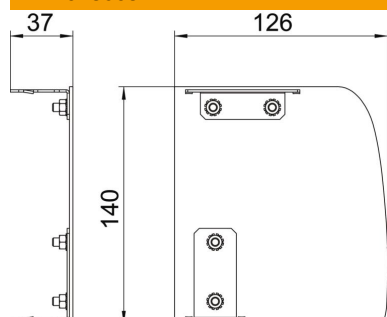

Alu Alumínio

EL anodizado

Dados originais

Ref.:	6115945
Tipo	GAD ER Soft EL
Designação 1	Topo direito GAD
Designação 2	Desing Soft
Fabricante	OBO
Dimensão	126x140x37
Material	Alumínio
Superfície	anodizado
Norma de superfície	
Menor unidade de venda	1
Unidade de quantidade	Unidade
Peso	15,6 kg
Unidade de peso	kg/100 un.

Ficha técnica

Topo Soft, direito

Ref.: 6115945

Dimensões

Comprimento	37 mm
Largura	140 mm
Altura	126 mm

Dados técnicos

Versão	assimétrico
Tipo de fixação	encaixável
para largura da calha	140 mm
para altura da calha	114 mm
Adequado para	direito
Livre de halogéneos	sim
Laminação de corte	não
Película protetora	sim