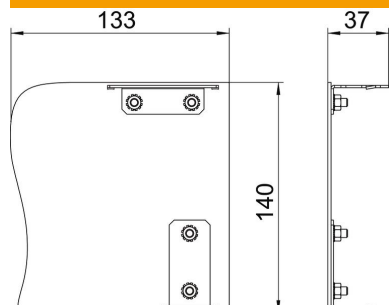

Ficha técnica

Topo Swing, esquerdo

Ref.: 6115915

Topo para calhas técnicas com design da série GAD. Versão com design "Swing". O topo só pode ser utilizado como remate no lado esquerdo.
Standard version in anodised aluminium, different decoration on request.

Alu Alumínio

EL anodizado

Dados originais

Ref.:	6115915
Tipo	GAD EL Swing EL
Designação 1	Topo esquerdo GAD
Designação 2	Desing Swing
Fabricante	OBO
Dimensão	133x140x37
Material	Alumínio
Superfície	anodizado
Norma de superfície	
Menor unidade de venda	1
Unidade de quantidade	Unidade
Peso	16,1 kg
Unidade de peso	kg/100 un.

Ficha técnica

Topo Swing, esquerdo

Ref.: 6115915

Dimensões

Comprimento	37 mm
Largura	140 mm
Altura	133 mm

Dados técnicos

Versão	assimétrico
Tipo de fixação	encaixável
para largura da calha	140 mm
para altura da calha	114 mm
Adequado para	esquerdo
Livre de halogéneos	sim
Laminação de corte	não
Película protetora	sim