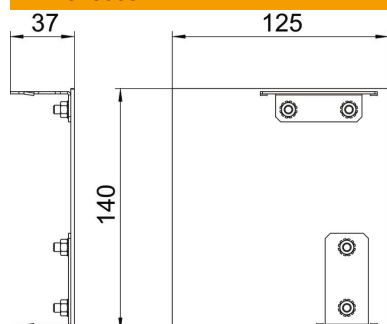

Ficha técnica

Topo Style, esquerdo

Ref.: 6115955

Topo para calhas técnicas com design da série GAD. Versão com design "Style".
O topo só pode ser utilizado como remate no lado esquerdo.
Standard version in anodised aluminium, different decoration on request.

Alu Alumínio

EL anodizado

Dados originais

Ref.:	6115955
Tipo	GAD EL Style EL
Designação 1	Topo esquerdo GAD
Designação 2	Desing Style
Fabricante	OBO
Dimensão	125x140x37
Material	Alumínio
Superfície	anodizado
Norma de superfície	
Menor unidade de venda	1
Unidade de quantidade	Unidade
Peso	16,2 kg
Unidade de peso	kg/100 un.

Ficha técnica

Topo Style, esquerdo

Ref.: 6115955

Dimensões

Comprimento	37 mm
Largura	140 mm
Altura	125 mm

Dados técnicos

Versão	assimétrico
Tipo de fixação	encaixável
para largura da calha	140 mm
para altura da calha	114 mm
Adequado para	esquerdo
Livre de halogéneos	sim
Laminação de corte	não
Película protetora	sim