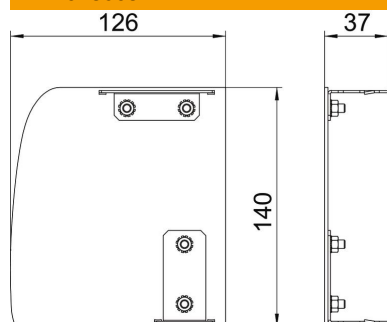

Alu Alumínio

EL anodizado

Dados originais

Ref.:	6115935
Tipo	GAD EL Soft EL
Designação 1	Topo esquerdo GAD
Designação 2	Desing Soft
Fabricante	OBO
Dimensão	126x140x37
Material	Alumínio
Superfície	anodizado
Norma de superfície	
Menor unidade de venda	1
Unidade de quantidade	Unidade
Peso	15,6 kg
Unidade de peso	kg/100 un.

Ficha técnica

Topo Soft, esquerdo

Ref.: 6115935

Dimensões

Comprimento	37 mm
Largura	140 mm
Altura	126 mm

Dados técnicos

Versão	assimétrico
Tipo de fixação	encaixável
para largura da calha	140 mm
para altura da calha	114 mm
Adequado para	esquerdo
Livre de halogéneos	sim
Laminação de corte	não
Película protetora	sim