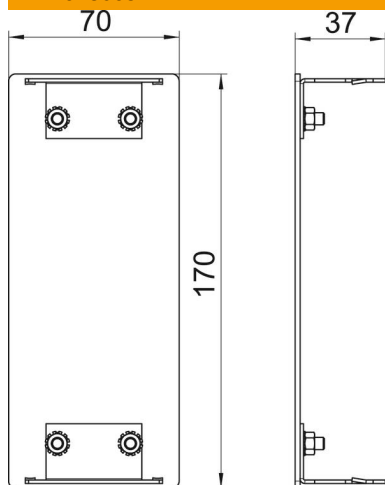

Ficha técnica

Topo, para calha técnica Rapid 80 tipo GA-70170

Ref.:: 6279470

Topo para remate simples das calhas técnicas Rapid 80 GA em alumínio.

Alu Alumínio

Dados originais

Ref.:	6279470
Tipo	GA-E70170RW
Designação 1	Topo
Fabricante	OBO
Dimensão	70x170x37
Cor	branco puro; RAL 9010
Material	Alumínio
Menor unidade de venda	1
Unidade de quantidade	Unidade
Peso	13,4 kg
Unidade de peso	kg/100 un.

Ficha técnica

Topo, para calha técnica Rapid 80 tipo GA-70170

Ref.:: 6279470

Dimensões

Comprimento	37 mm
Largura	170 mm
Altura	70 mm

Dados técnicos

Versão	simétrico
Tipo de fixação	encaixável
para largura da calha	170 mm
para altura da calha	70 mm
Adequado para	esquerdo/direito
Livre de halogéneos	sim
Laminação de corte	não
Grau de proteção	IP 30
Película protetora	sim
Grau de proteção código IK	IK10
Gama de temperaturas de aplicação máx.	60 °C
Gama de temperaturas de aplicação mín.	-25 °C