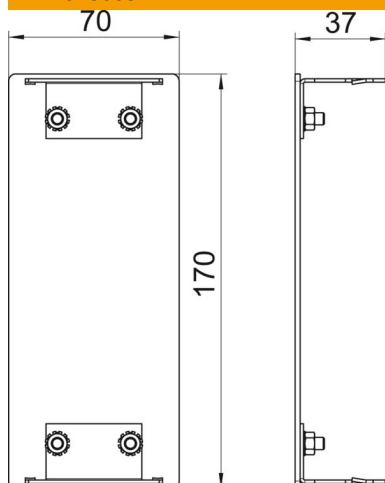

## Dados originais

Ref.:	6279473
Tipo	GA-E70170EL
Designação 1	Topo
Fabricante	OBO
Dimensão	70x170x37
Material	Alumínio
Superfície	anodizado
Norma de superfície	
Menor unidade de venda	1
Unidade de quantidade	Unidade
Peso	13 kg
Unidade de peso	kg/100 un.

# Ficha técnica

Topo, para calha técnica Rapid 80 tipo GA-70170

Ref.:: 6279473

## Dimensões

Comprimento	37 mm
Largura	170 mm
Altura	70 mm

## Dados técnicos

Versão	simétrico
Tipo de fixação	encaixável
para largura da calha	170 mm
para altura da calha	70 mm
Adequado para	esquerdo/direito
Livre de halogéneos	sim
Laminação de corte	não
Grau de proteção	IP 30
Película protetora	sim
Grau de proteção código IK	IK10
Gama de temperaturas de aplicação máx.	60 °C
Gama de temperaturas de aplicação mín.	-25 °C