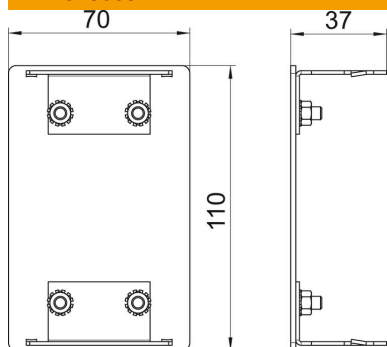

Ficha técnica

Topo, para calha técnica Rapid 80 tipo GA-70110

Ref.:: 6279273

Topo para remate simples das calhas técnicas Rapid 80 GA em alumínio.

Alu Alumínio

EL anodizado

Dados originais

Ref.:	6279273
Tipo	GA-E70110EL
Designação 1	Topo
Fabricante	OBO
Dimensão	70x110x37
Material	Alumínio
Superfície	anodizado
Norma de superfície	
Menor unidade de venda	1
Unidade de quantidade	Unidade
Peso	10,8 kg
Unidade de peso	kg/100 un.

Ficha técnica

Topo, para calha técnica Rapid 80 tipo GA-70110

Ref.:: 6279273

Dimensões

Comprimento	37 mm
Largura	110 mm
Altura	70 mm

Dados técnicos

Versão	simétrico
Tipo de fixação	encaixável
para largura da calha	110 mm
para altura da calha	70 mm
Adequado para	esquerdo/direito
Livre de halogéneos	sim
Laminação de corte	não
Grau de proteção	IP 30
Película protetora	sim
Grau de proteção código IK	IK10
Gama de temperaturas de aplicação máx.	60 °C
Gama de temperaturas de aplicação mín.	-25 °C