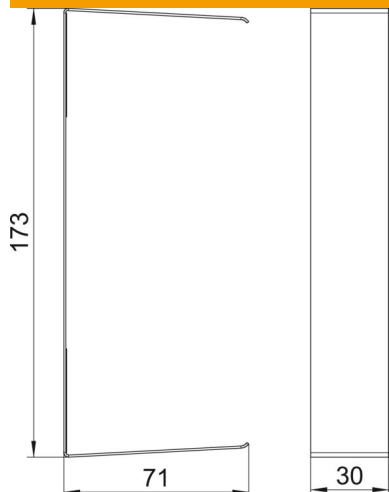

## Dados originais

Ref.:	6279768
Tipo	G-SVS70170RW
Designação 1	Tapa juntas
Fabricante	OBO
Dimensão	70x170x30mm
Cor	branco puro; RAL 9010
Material	Aço
Menor unidade de venda	1
Unidade de quantidade	Unidade
Peso	6 kg
Unidade de peso	kg/100 un.

# Ficha técnica

Tapa juntas, altura da calha 70 mm

Ref.:: 6279768

## Dimensões

Comprimento	30 mm
Largura	173 mm
Altura	71 mm

## Dados técnicos

Versão	Revestimento de arestas de calhas
Tipo de fixação	autoadesivo
Forma	universal
para a dimensão da calha	70x170
para largura da calha	170 mm
para altura da calha	70 mm
Livre de halogéneos	sim
Altura da calha mín.	70 mm
Profundidade da calha	70 mm
Largura da tampa	76,5 mm
Grau de proteção	IP 30
Grau de proteção código IK	IK10
Gama de temperaturas de aplicação máx.	60 °C
Gama de temperaturas de aplicação mín.	-25 °C