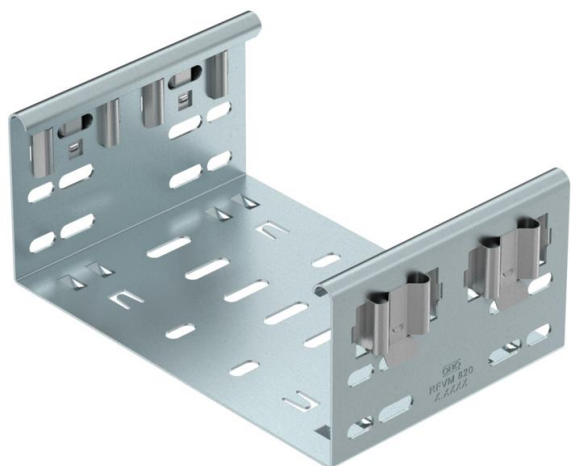

Ficha técnica

União rápida Magic DD

Ref.: 6065822

União Magic para ligação direta e sem parafusos de acessórios Magic com altura lateral de 85 mm. A união de acessórios está equipada com quatro grampos e pode ser utilizada também em montagem de um só lado, com dois grampos para a ligação direta a um caminho de cabos cortado. Para a ligação de caminhos de cabos cortado a acessórios será sempre necessário utilizar uniões rápidas Magic.

O conector de acessórios é compatível com tipos de caminho de cabos em chapa MKSM, MKSMU, SKSM e SKSMU.

St Aço

DD Galvanização contínua zinco/alumínio, Double Dip

Dados originais

Ref.:	6065822
Tipo	FVM 860 DD
Designação 1	União rápida
Designação 2	com união de encaixe rápido
Fabricante	OBO
Dimensão	85x600
Material	Aço
Superfície	galvanização contínua Zinco/Alumínio, Double Dip
Norma de superfície	DIN EN 10346
Menor unidade de venda	1
Unidade de quantidade	Unidade
Peso	100,2 kg
Unidade de peso	kg/100 un.

Dimensões

Comprimento	135 mm
Largura	600 mm
Altura	85 mm
Espessura das chapas	1,25 mm
Medida B	600 mm

Ficha técnica

União rápida Magic DD

Ref.: 6065822

Dados técnicos

Versão	União reta
Funktionsgaranti	não
Apropriada para caminho de cabos em varão	não
Apropriada para caminho de cabos tipo escada	não
Apropriada para caminho de cabos em chapa	sim
Apropriada para altura do sistema de caminho de cabos	85 mm
União articulada horizontal	não
União articulada vertical	não
Aço inoxidável, decapado	não
Tipo de ligação	conector sem parafusos