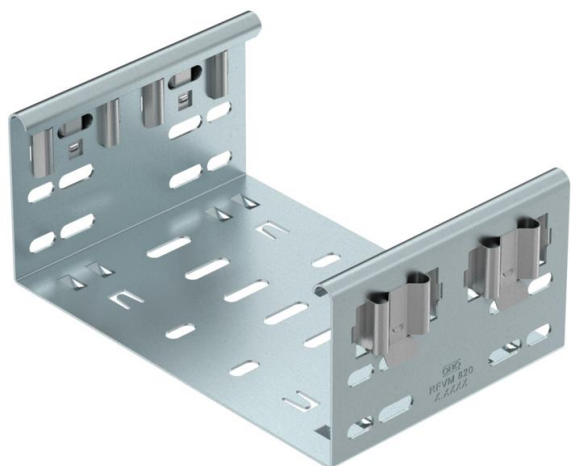

Ficha técnica

União rápida Magic DD

Ref.: 6065820

União Magic para ligação direta e sem parafusos de acessórios Magic com altura lateral de 85 mm. A união de acessórios está equipada com quatro grampos e pode ser utilizada também em montagem de um só lado, com dois grampos para a ligação direta a um caminho de cabos cortado. Para a ligação de caminhos de cabos cortado a acessórios será sempre necessário utilizar uniões rápidas Magic.

O conector de acessórios é compatível com tipos de caminho de cabos em chapa MKSM, MKSMU, SKSM e SKSMU.

St Aço

DD Galvanização contínua zinco/alumínio, Double Dip

Dados originais

Ref.:	6065820
Tipo	FVM 850 DD
Designação 1	União rápida
Designação 2	com união de encaixe rápido
Fabricante	OBO
Dimensão	85x500
Material	Aço
Superfície	galvanização contínua Zinco/Alumínio, Double Dip
Norma de superfície	DIN EN 10346
Menor unidade de venda	1
Unidade de quantidade	Unidade
Peso	87,4 kg
Unidade de peso	kg/100 un.

Dimensões

Comprimento	135 mm
Largura	500 mm
Altura	85 mm
Espessura das chapas	1,25 mm
Medida B	500 mm

Ficha técnica

União rápida Magic DD

Ref.:: 6065820

Dados técnicos

Versão	União reta
Funktionsgaranti	não
Apropriada para caminho de cabos em varão	não
Apropriada para caminho de cabos tipo escada	não
Apropriada para caminho de cabos em chapa	sim
Apropriada para altura do sistema de caminho de cabos	85 mm
União articulada horizontal	não
União articulada vertical	não
Aço inoxidável, decapado	não
Tipo de ligação	conector sem parafusos