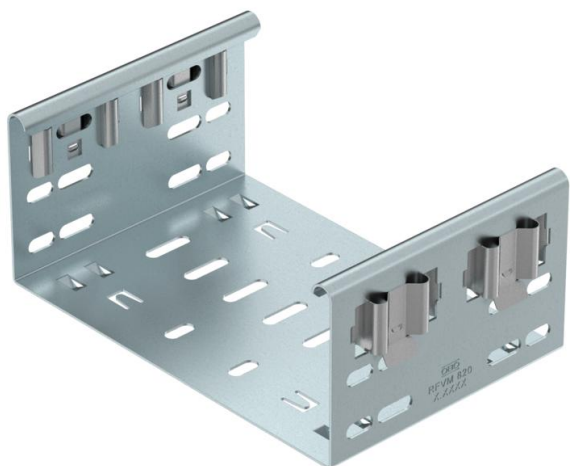

Ficha técnica

União rápida Magic DD

Ref.: 6065818

União Magic para ligação direta e sem parafusos de acessórios Magic com altura lateral de 85 mm. A união de acessórios está equipada com quatro grampos e pode ser utilizada também em montagem de um só lado, com dois grampos para a ligação direta a um caminho de cabos cortado. Para a ligação de caminhos de cabos cortado a acessórios será sempre necessário utilizar uniões rápidas Magic.

O conector de acessórios é compatível com tipos de caminho de cabos em chapa MKSM, MKSMU, SKSM e SKSMU.

St Aço

DD Galvanização contínua zinco/alumínio, Double Dip

Dados originais

Ref.:	6065818
Tipo	FVM 840 DD
Designação 1	União rápida
Designação 2	com união de encaixe rápido
Fabricante	OBO
Dimensão	85x400
Material	Aço
Superfície	galvanização contínua Zinco/Alumínio, Double Dip
Norma de superfície	DIN EN 10346
Menor unidade de venda	1
Unidade de quantidade	Unidade
Peso	75,2 kg
Unidade de peso	kg/100 un.

Dimensões

Comprimento	135 mm
Largura	400 mm
Altura	85 mm
Espessura das chapas	1,25 mm
Medida B	400 mm

Ficha técnica

União rápida Magic DD

Ref.: 6065818

Dados técnicos

Versão	União reta
Funktionsgaranti	não
Apropriada para caminho de cabos em varão	não
Apropriada para caminho de cabos tipo escada	não
Apropriada para caminho de cabos em chapa	sim
Apropriada para altura do sistema de caminho de cabos	85 mm
União articulada horizontal	não
União articulada vertical	não
Aço inoxidável, decapado	não
Tipo de ligação	conector sem parafusos