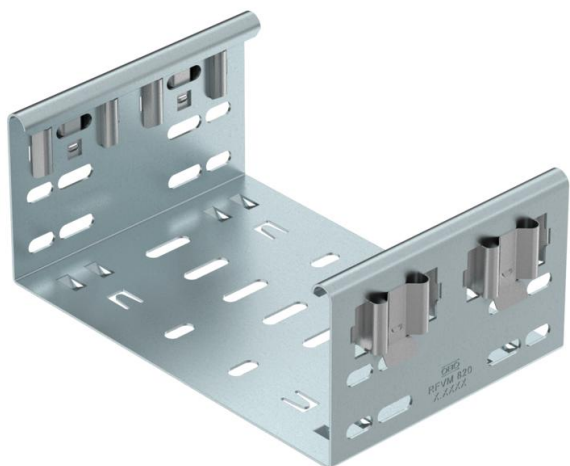

Ficha técnica

União rápida Magic DD

Ref.: 6065814

União Magic para ligação direta e sem parafusos de acessórios Magic com altura lateral de 85 mm. A união de acessórios está equipada com quatro grampos e pode ser utilizada também em montagem de um só lado, com dois grampos para a ligação direta a um caminho de cabos cortado. Para a ligação de caminhos de cabos cortado a acessórios será sempre necessário utilizar uniões rápidas Magic.

O conector de acessórios é compatível com tipos de caminho de cabos em chapa MKSM, MKSMU, SKSM e SKSMU.

St Aço

DD Galvanização contínua zinco/alumínio, Double Dip

Dados originais

| | |
|------------------------|--|
| Ref.: | 6065814 |
| Tipo | FVM 820 DD |
| Designação 1 | União rápida |
| Designação 2 | com união de encaixe rápido |
| Fabricante | OBO |
| Dimensão | 85x200 |
| Material | Aço |
| Superfície | galvanização contínua Zinco/Alumínio, Double Dip |
| Norma de superfície | DIN EN 10346 |
| Menor unidade de venda | 1 |
| Unidade de quantidade | Unidade |
| Peso | 49,8 kg |
| Unidade de peso | kg/100 un. |

Dimensões

| | |
|----------------------|---------|
| Comprimento | 135 mm |
| Largura | 200 mm |
| Altura | 85 mm |
| Espessura das chapas | 1,25 mm |
| Medida B | 200 mm |

Ficha técnica

União rápida Magic DD

Ref.:: 6065814

Dados técnicos

| | |
|---|------------------------|
| Versão | União reta |
| Funktionsgaranti | não |
| Apropriada para caminho de cabos em varão | não |
| Apropriada para caminho de cabos tipo escada | não |
| Apropriada para caminho de cabos em chapa | sim |
| Apropriada para altura do sistema de caminho de cabos | 85 mm |
| União articulada horizontal | não |
| União articulada vertical | não |
| Aço inoxidável, decapado | não |
| Tipo de ligação | conector sem parafusos |