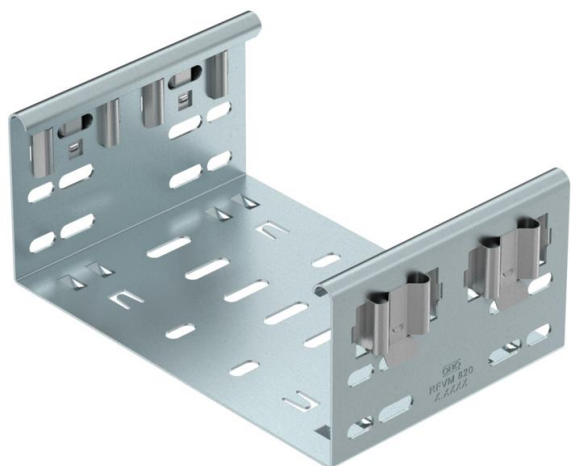

## União rápida Magic DD

Ref.: 6065810

União Magic para ligação direta e sem parafusos de acessórios Magic com altura lateral de 85 mm. A união de acessórios está equipada com quatro grampos e pode ser utilizada também em montagem de um só lado, com dois grampos para a ligação direta a um caminho de cabos cortado. Para a ligação de caminhos de cabos cortado a acessórios será sempre necessário utilizar uniões rápidas Magic.

O conector de acessórios é compatível com tipos de caminho de cabos em chapa MKSM, MKSMU, SKSM e SKSMU.

**St** Aço

**DD** Galvanização contínua zinco/alumínio, Double Dip

### Dados originais

Ref.:	6065810
Tipo	FVM 810 DD
Designação 1	União rápida
Designação 2	com união de encaixe rápido
Fabricante	OBO
Dimensão	85x100
Material	Aço
Superfície	galvanização contínua Zinco/Alumínio, Double Dip
Norma de superfície	DIN EN 10346
Menor unidade de venda	1
Unidade de quantidade	Unidade
Peso	37,7 kg
Unidade de peso	kg/100 un.

### Dimensões

Comprimento	135 mm
Largura	100 mm
Altura	85 mm
Espessura das chapas	1,25 mm
Medida B	100 mm