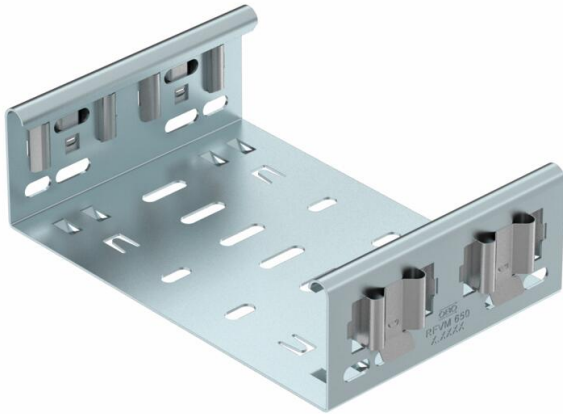

Ficha técnica

União rápida Magic DD

Ref.: 6065720

União Magic para ligação direta e sem parafusos de acessórios Magic com altura lateral de 60 mm.

A união de acessórios está equipada com quatro grampos e pode ser utilizada também em montagem de um só lado, com dois grampos para a ligação direta a um caminho de cabos cortado. Para a ligação de caminhos de cabos cortado a acessórios será sempre necessário utilizar uniões rápidas Magic.

Esta união é compatível com tipos de caminho de cabos em chapa MKSM, MKSMU, SKSM e SKSMU.

St Aço

DD Galvanização contínua zinco/alumínio, Double Dip

Dados originais

Ref.:	6065720
Tipo	FVM 650 DD
Designação 1	União rápida
Designação 2	com união de encaixe rápido
Fabricante	OBO
Dimensão	60x500
Material	Aço
Superfície	galvanização contínua Zinco/Alumínio, Double Dip
Norma de superfície	DIN EN 10346
Menor unidade de venda	1
Unidade de quantidade	Unidade
Peso	82 kg
Unidade de peso	kg/100 un.

Ficha técnica

União rápida Magic DD

Ref.: 6065720

Dimensões

Comprimento	135 mm
Largura	500 mm
Altura	60 mm
Altura	2 in
Espessura das chapas	1,25 mm
Medida B	500 mm

Dados técnicos

Versão	União reta
Funktionsgaranti	não
Apropriada para caminho de cabos em varão	não
Apropriada para caminho de cabos tipo escada	não
Apropriada para caminho de cabos em chapa	sim
Apropriada para altura do sistema de caminho de cabos	60 mm
União articulada horizontal	não
União articulada vertical	não
Aço inoxidável, decapado	não
Tipo de ligação	conector sem parafusos
Versão para grandes cargas	não