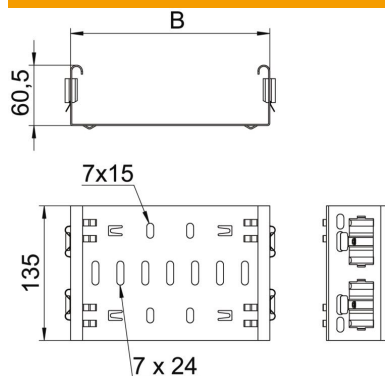

Ficha técnica

União rápida Magic DD

Ref.: 6065720

União Magic para ligação direta e sem parafusos de acessórios Magic com altura lateral de 60 mm.

A união de acessórios está equipada com quatro grampos e pode ser utilizada também em montagem de um só lado, com dois grampos para a ligação direta a um caminho de cabos cortado. Para a ligação de caminhos de cabos cortado a acessórios será sempre necessário utilizar uniões rápidas Magic.

Esta união é compatível com tipos de caminho de cabos em chapa MKSM, MKSMU, SKSM e SKSMU.

St Aço

DD Galvanização contínua zinco/alumínio, Double Dip

Dados originais

Ref.:	6065720
Tipo	FVM 650 DD
Designação 1	União rápida
Designação 2	com união de encaixe rápido
Fabricante	OBO
Dimensão	60x500
Material	Aço
Superfície	galvanização contínua Zinco/Alumínio, Double Dip
Norma de superfície	DIN EN 10346
Menor unidade de venda	1
Unidade de quantidade	Unidade
Peso	82 kg
Unidade de peso	kg/100 un.

Ficha técnica

União rápida Magic DD

Ref.: 6065720

Dimensões

Comprimento	135 mm
Largura	500 mm
Altura	60 mm
Altura	2 in
Espessura das chapas	1,25 mm
Medida B	500 mm

Dados técnicos

Versão	União reta
Funktionsgaranti	não
Apropriada para caminho de cabos em varão	não
Apropriada para caminho de cabos tipo escada	não
Apropriada para caminho de cabos em chapa	sim
Apropriada para altura do sistema de caminho de cabos	60 mm
União articulada horizontal	não
União articulada vertical	não
Aço inoxidável, decapado	não
Tipo de ligação	conector sem parafusos
Versão para grandes cargas	não