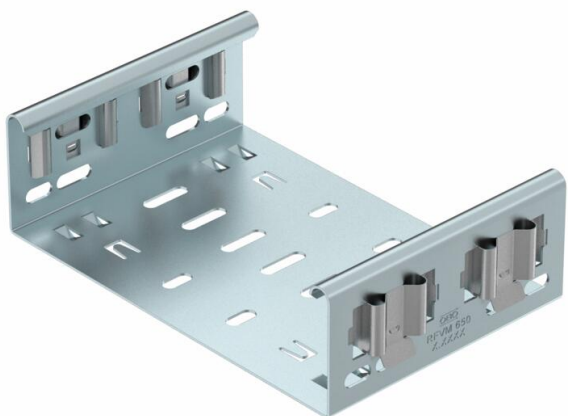

Ficha técnica

União rápida Magic DD

Ref.: 6065716

União Magic para ligação direta e sem parafusos de acessórios Magic com altura lateral de 60 mm.

A união de acessórios está equipada com quatro grampos e pode ser utilizada também em montagem de um só lado, com dois grampos para a ligação direta a um caminho de cabos cortado. Para a ligação de caminhos de cabos cortado a acessórios será sempre necessário utilizar uniões rápidas Magic.

Esta união é compatível com tipos de caminho de cabos em chapa MKSM, MKSMU, SKSM e SKSMU.

St Aço

DD Galvanização contínua zinco/alumínio, Double Dip

Dados originais

Ref.:	6065716
Tipo	FVM 630 DD
Designação 1	União rápida
Designação 2	com união de encaixe rápido
Fabricante	OBO
Dimensão	60x300
Material	Aço
Superfície	galvanização contínua Zinco/Alumínio, Double Dip
Norma de superfície	DIN EN 10346
Menor unidade de venda	1
Unidade de quantidade	Unidade
Peso	57 kg
Unidade de peso	kg/100 un.

Ficha técnica

União rápida Magic DD

Ref.: 6065716

Dimensões

Comprimento	135 mm
Largura	300 mm
Largura	12 in
Altura	60 mm
Altura	2 in
Espessura das chapas	1,25 mm
Medida B	300 mm

Dados técnicos

Versão	União reta
Funktionsgaranti	não
Apropriada para caminho de cabos em varão	não
Apropriada para caminho de cabos tipo escada	não
Apropriada para caminho de cabos em chapa	sim
Apropriada para altura do sistema de caminho de cabos	60 mm
União articulada horizontal	não
União articulada vertical	não
Aço inoxidável, decapado	não
Tipo de ligação	conector sem parafusos
Versão para grandes cargas	não