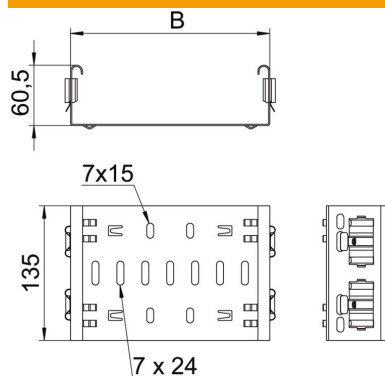

Ficha técnica

União rápida Magic DD

Ref.: 6065716

União Magic para ligação direta e sem parafusos de acessórios Magic com altura lateral de 60 mm.

A união de acessórios está equipada com quatro grampos e pode ser utilizada também em montagem de um só lado, com dois grampos para a ligação direta a um caminho de cabos cortado. Para a ligação de caminhos de cabos cortado a acessórios será sempre necessário utilizar uniões rápidas Magic.

Esta união é compatível com tipos de caminho de cabos em chapa MKSM, MKSMU, SKSM e SKSMU.

St Aço

DD Galvanização contínua zinco/alumínio, Double Dip

Dados originais

Ref.:	6065716
Tipo	FVM 630 DD
Designação 1	União rápida
Designação 2	com união de encaixe rápido
Fabricante	OBO
Dimensão	60x300
Material	Aço
Superfície	galvanização contínua Zinco/Alumínio, Double Dip
Norma de superfície	DIN EN 10346
Menor unidade de venda	1
Unidade de quantidade	Unidade
Peso	57 kg
Unidade de peso	kg/100 un.

Ficha técnica

União rápida Magic DD

Ref.: 6065716

Dimensões

Comprimento	135 mm
Largura	300 mm
Largura	12 in
Altura	60 mm
Altura	2 in
Espessura das chapas	1,25 mm
Medida B	300 mm

Dados técnicos

Versão	União reta
Funktionsgaranti	não
Apropriada para caminho de cabos em varão	não
Apropriada para caminho de cabos tipo escada	não
Apropriada para caminho de cabos em chapa	sim
Apropriada para altura do sistema de caminho de cabos	60 mm
União articulada horizontal	não
União articulada vertical	não
Aço inoxidável, decapado	não
Tipo de ligação	conector sem parafusos
Versão para grandes cargas	não