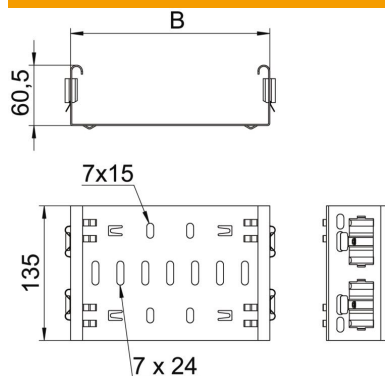

Ficha técnica

União rápida Magic DD

Ref.: 6065714

União Magic para ligação direta e sem parafusos de acessórios Magic com altura lateral de 60 mm.

A união de acessórios está equipada com quatro grampos e pode ser utilizada também em montagem de um só lado, com dois grampos para a ligação direta a um caminho de cabos cortado. Para a ligação de caminhos de cabos cortado a acessórios será sempre necessário utilizar uniões rápidas Magic.

Esta união é compatível com tipos de caminho de cabos em chapa MKSM, MKSMU, SKSM e SKSMU.

St Aço

DD Galvanização contínua zinco/alumínio, Double Dip

Dados originais

| | |
|------------------------|--|
| Ref.: | 6065714 |
| Tipo | FVM 620 DD |
| Designação 1 | União rápida |
| Designação 2 | com união de encaixe rápido |
| Fabricante | OBO |
| Dimensão | 60x200 |
| Material | Aço |
| Superfície | galvanização contínua Zinco/Alumínio, Double Dip |
| Norma de superfície | DIN EN 10346 |
| Menor unidade de venda | 1 |
| Unidade de quantidade | Unidade |
| Peso | 44 kg |
| Unidade de peso | kg/100 un. |

Ficha técnica

União rápida Magic DD

Ref.:: 6065714

Dimensões

| | |
|----------------------|---------|
| Comprimento | 135 mm |
| Largura | 200 mm |
| Largura | 8 in |
| Altura | 60 mm |
| Altura | 2 in |
| Espessura das chapas | 1,25 mm |
| Medida B | 200 mm |

Dados técnicos

| | |
|---|------------------------|
| Versão | União reta |
| Funktionsgaranti | não |
| Apropriada para caminho de cabos em varão | não |
| Apropriada para caminho de cabos tipo escada | não |
| Apropriada para caminho de cabos em chapa | sim |
| Apropriada para altura do sistema de caminho de cabos | 60 mm |
| União articulada horizontal | não |
| União articulada vertical | não |
| Aço inoxidável, decapado | não |
| Tipo de ligação | conector sem parafusos |
| Versão para grandes cargas | não |