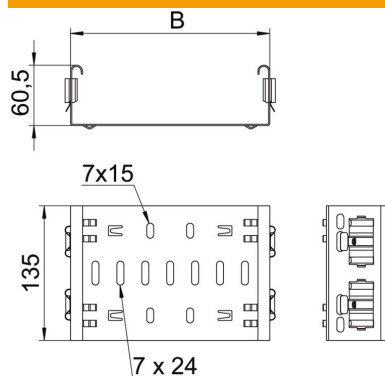

Ficha técnica

União rápida Magic DD

Ref.: 6065712

União Magic para ligação direta e sem parafusos de acessórios Magic com altura lateral de 60 mm.

A união de acessórios está equipada com quatro grampos e pode ser utilizada também em montagem de um só lado, com dois grampos para a ligação direta a um caminho de cabos cortado. Para a ligação de caminhos de cabos cortado a acessórios será sempre necessário utilizar uniões rápidas Magic.

Esta união é compatível com tipos de caminho de cabos em chapa MKSM, MKSMU, SKSM e SKSMU.

St Aço

DD Galvanização contínua zinco/alumínio, Double Dip

Dados originais

Ref.:	6065712
Tipo	FVM 615 DD
Designação 1	União rápida
Designação 2	com união de encaixe rápido
Fabricante	OBO
Dimensão	60x150
Material	Aço
Superfície	galvanização contínua Zinco/Alumínio, Double Dip
Norma de superfície	DIN EN 10346
Menor unidade de venda	1
Unidade de quantidade	Unidade
Peso	37,9 kg
Unidade de peso	kg/100 un.

Ficha técnica

União rápida Magic DD

Ref.:: 6065712

Dimensões

Comprimento	135 mm
Largura	150 mm
Largura	6 in
Altura	60 mm
Altura	2 in
Espessura das chapas	1,25 mm
Medida B	150 mm

Dados técnicos

Versão	União reta
Funktionsgaranti	não
Apropriada para caminho de cabos em varão	não
Apropriada para caminho de cabos tipo escada	não
Apropriada para caminho de cabos em chapa	sim
Apropriada para altura do sistema de caminho de cabos	60 mm
União articulada horizontal	não
União articulada vertical	não
Aço inoxidável, decapado	não
Tipo de ligação	conector sem parafusos
Versão para grandes cargas	não