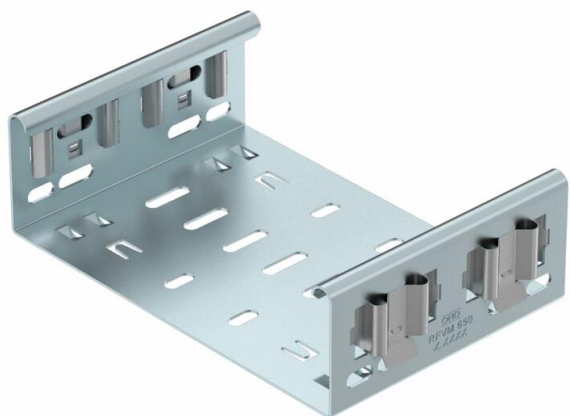

Ficha técnica

União rápida Magic DD

Ref.: 6065712

União Magic para ligação direta e sem parafusos de acessórios Magic com altura lateral de 60 mm.

A união de acessórios está equipada com quatro grampos e pode ser utilizada também em montagem de um só lado, com dois grampos para a ligação direta a um caminho de cabos cortado. Para a ligação de caminhos de cabos cortado a acessórios será sempre necessário utilizar uniões rápidas Magic.

Esta união é compatível com tipos de caminho de cabos em chapa MKSM, MKSMU, SKSM e SKSMU.

St Aço

DD Galvanização contínua zinco/alumínio, Double Dip

Dados originais

Ref.:	6065712
Tipo	FVM 615 DD
Designação 1	União rápida
Designação 2	com união de encaixe rápido
Fabricante	OBO
Dimensão	60x150
Material	Aço
Superfície	galvanização contínua Zinco/Alumínio, Double Dip
Norma de superfície	DIN EN 10346
Menor unidade de venda	1
Unidade de quantidade	Unidade
Peso	37,9 kg
Unidade de peso	kg/100 un.

Ficha técnica

União rápida Magic DD

Ref.:: 6065712

Dimensões

Comprimento	135 mm
Largura	150 mm
Largura	6 in
Altura	60 mm
Altura	2 in
Espessura das chapas	1,25 mm
Medida B	150 mm

Dados técnicos

Versão	União reta
Funktionsgaranti	não
Apropriada para caminho de cabos em varão	não
Apropriada para caminho de cabos tipo escada	não
Apropriada para caminho de cabos em chapa	sim
Apropriada para altura do sistema de caminho de cabos	60 mm
União articulada horizontal	não
União articulada vertical	não
Aço inoxidável, decapado	não
Tipo de ligação	conector sem parafusos
Versão para grandes cargas	não