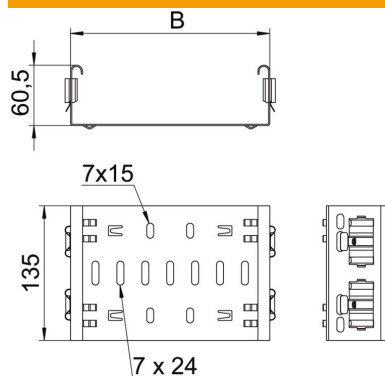

### Dados originais

Ref.:	6065710
Tipo	FVM 610 DD
Designação 1	União rápida
Designação 2	com união de encaixe rápido
Fabricante	OBO
Dimensão	60x100
Material	Aço
Superfície	galvanização contínua Zinco/Alumínio, Double Dip
Norma de superfície	DIN EN 10346
Menor unidade de venda	1
Unidade de quantidade	Unidade
Peso	31,9 kg
Unidade de peso	kg/100 un.

### Dimensões

Comprimento	135 mm
Largura	100 mm
Largura	4 in
Altura	60 mm
Altura	2 in
Espessura das chapas	1,25 mm
Medida B	100 mm