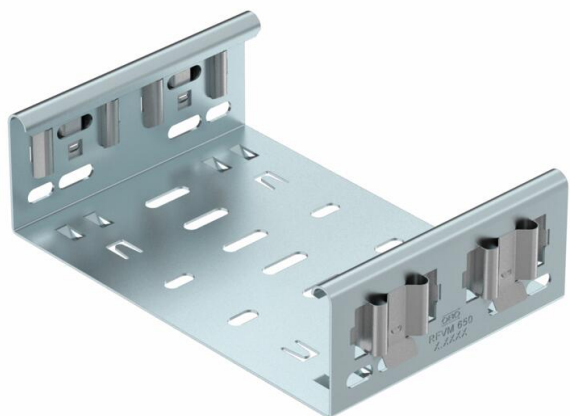

## União rápida Magic DD

Ref.: 6065710

União Magic para ligação direta e sem parafusos de acessórios Magic com altura lateral de 60 mm.

A união de acessórios está equipada com quatro grampos e pode ser utilizada também em montagem de um só lado, com dois grampos para a ligação direta a um caminho de cabos cortado. Para a ligação de caminhos de cabos cortado a acessórios será sempre necessário utilizar uniões rápidas Magic.

Esta união é compatível com tipos de caminho de cabos em chapa MKSM, MKSMU, SKSM e SKSMU.

**St** Aço

**DD** Galvanização contínua zinco/alumínio, Double Dip

### Dados originais

Ref.:	6065710
Tipo	FVM 610 DD
Designação 1	União rápida
Designação 2	com união de encaixe rápido
Fabricante	OBO
Dimensão	60x100
Material	Aço
Superfície	galvanização contínua Zinco/Alumínio, Double Dip
Norma de superfície	DIN EN 10346
Menor unidade de venda	1
Unidade de quantidade	Unidade
Peso	31,9 kg
Unidade de peso	kg/100 un.

### Dados técnicos

Versão	União reta
Funktionsgaranti	não
Apropriada para caminho de cabos em varão	não
Apropriada para caminho de cabos tipo escada	não
Apropriada para caminho de cabos em chapa	sim
Apropriada para altura do sistema de caminho de cabos	60 mm
União articulada horizontal	não
União articulada vertical	não
Aço inoxidável, decapado	não
Tipo de ligação	conector sem parafusos
Versão para grandes cargas	não