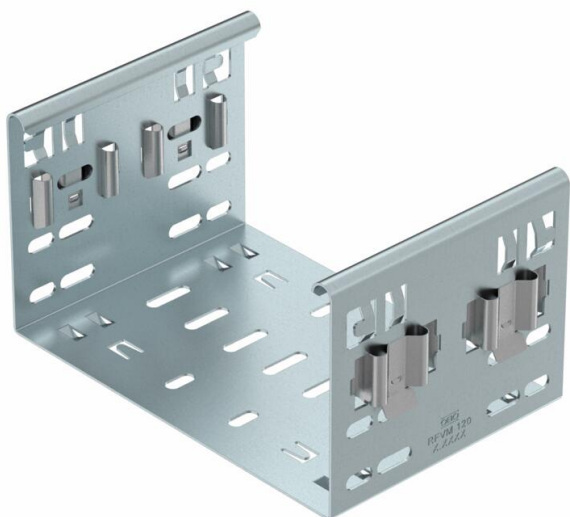

Ficha técnica

União rápida Magic DD

Ref.: 6065922

União Magic para ligação direta e sem parafusos de acessórios Magic com altura lateral de 110 mm.

A união de acessórios está equipada com quatro grampos e pode ser utilizada também em montagem de um só lado, com dois grampos para a ligação direta a um caminho de cabos cortado. Para a ligação de caminhos de cabos cortado a acessórios será sempre necessário utilizar uniões rápidas Magic. O conector de acessórios é compatível com tipos de caminho de cabos em chapa MKSM, MKSMU, SKSM e SKSMU.

St Aço

DD Galvanização contínua zinco/alumínio, Double Dip

Dados originais

Ref.:	6065922
Tipo	FVM 160 DD
Designação 1	União rápida
Designação 2	com união de encaixe rápido
Fabricante	OBO
Dimensão	110x600
Material	Aço
Superfície	galvanização contínua Zinco/Alumínio, Double Dip
Norma de superfície	DIN EN 10346
Menor unidade de venda	1
Unidade de quantidade	Unidade
Peso	105 kg
Unidade de peso	kg/100 un.

Ficha técnica

União rápida Magic DD

Ref.:: 6065922

Dimensões

Comprimento	135 mm
Largura	600 mm
Altura	110 mm
Espessura das chapas	1,25 mm
Medida B	600 mm

Dados técnicos

Versão	União reta
Funktionsgaranti	não
Apropriada para caminho de cabos em varão	não
Apropriada para caminho de cabos tipo escada	não
Apropriada para caminho de cabos em chapa	sim
Apropriada para altura do sistema de caminho de cabos	110 mm
União articulada horizontal	não
União articulada vertical	não
Aço inoxidável, decapado	não
Tipo de ligação	conector sem parafusos