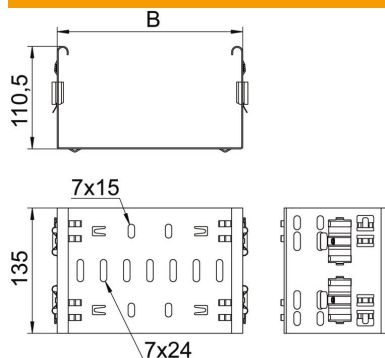

Ficha técnica

União rápida Magic DD

Ref.: 6065922

União Magic para ligação direta e sem parafusos de acessórios Magic com altura lateral de 110 mm.

A união de acessórios está equipada com quatro grampos e pode ser utilizada também em montagem de um só lado, com dois grampos para a ligação direta a um caminho de cabos cortado. Para a ligação de caminhos de cabos cortado a acessórios será sempre necessário utilizar uniões rápidas Magic. O conector de acessórios é compatível com tipos de caminho de cabos em chapa MKSM, MKSMU, SKSM e SKSMU.

St Aço

DD Galvanização contínua zinco/alumínio, Double Dip

Dados originais

Ref.:	6065922
Tipo	FVM 160 DD
Designação 1	União rápida
Designação 2	com união de encaixe rápido
Fabricante	OBO
Dimensão	110x600
Material	Aço
Superfície	galvanização contínua Zinco/Alumínio, Double Dip
Norma de superfície	DIN EN 10346
Menor unidade de venda	1
Unidade de quantidade	Unidade
Peso	105 kg
Unidade de peso	kg/100 un.

Ficha técnica

União rápida Magic DD

Ref.:: 6065922

Dimensões

Comprimento	135 mm
Largura	600 mm
Altura	110 mm
Espessura das chapas	1,25 mm
Medida B	600 mm

Dados técnicos

Versão	União reta
Funktionsgaranti	não
Apropriada para caminho de cabos em varão	não
Apropriada para caminho de cabos tipo escada	não
Apropriada para caminho de cabos em chapa	sim
Apropriada para altura do sistema de caminho de cabos	110 mm
União articulada horizontal	não
União articulada vertical	não
Aço inoxidável, decapado	não
Tipo de ligação	conector sem parafusos