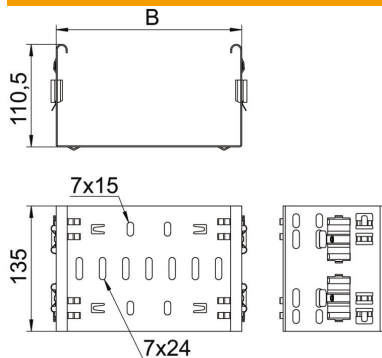

Ficha técnica

União rápida Magic DD

Ref.: 6065920

União Magic para ligação direta e sem parafusos de acessórios Magic com altura lateral de 110 mm.

A união de acessórios está equipada com quatro grampos e pode ser utilizada também em montagem de um só lado, com dois grampos para a ligação direta a um caminho de cabos cortado. Para a ligação de caminhos de cabos cortado a acessórios será sempre necessário utilizar uniões rápidas Magic. O conector de acessórios é compatível com tipos de caminho de cabos em chapa MKSM, MKSMU, SKSM e SKSMU.

St Aço

DD Galvanização contínua zinco/alumínio, Double Dip

Dados originais

Ref.:	6065920
Tipo	FVM 150 DD
Designação 1	União rápida
Designação 2	com união de encaixe rápido
Fabricante	OBO
Dimensão	110x500
Material	Aço
Superfície	galvanização contínua Zinco/Alumínio, Double Dip
Norma de superfície	DIN EN 10346
Menor unidade de venda	1
Unidade de quantidade	Unidade
Peso	92,6 kg
Unidade de peso	kg/100 un.

Ficha técnica

União rápida Magic DD

Ref.: 6065920

Dimensões

Comprimento	135 mm
Largura	500 mm
Altura	110 mm
Espessura das chapas	1,25 mm
Medida B	500 mm

Dados técnicos

Versão	União reta
Funktionsgaranti	não
Apropriada para caminho de cabos em varão	não
Apropriada para caminho de cabos tipo escada	não
Apropriada para caminho de cabos em chapa	sim
Apropriada para altura do sistema de caminho de cabos	110 mm
União articulada horizontal	não
União articulada vertical	não
Aço inoxidável, decapado	não
Tipo de ligação	conector sem parafusos