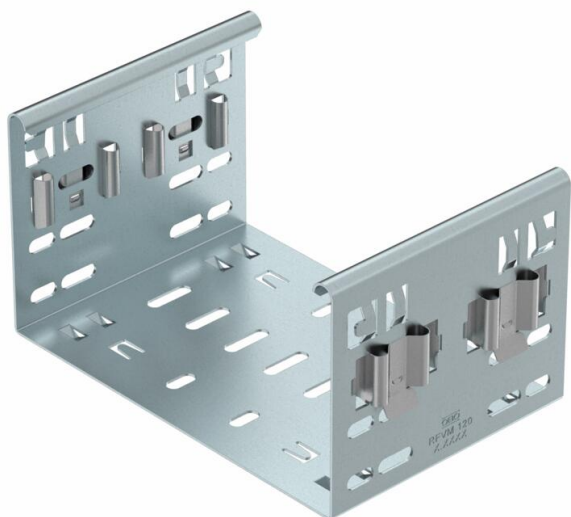

Ficha técnica

União rápida Magic DD

Ref.: 6065920

União Magic para ligação direta e sem parafusos de acessórios Magic com altura lateral de 110 mm.

A união de acessórios está equipada com quatro grampos e pode ser utilizada também em montagem de um só lado, com dois grampos para a ligação direta a um caminho de cabos cortado. Para a ligação de caminhos de cabos cortado a acessórios será sempre necessário utilizar uniões rápidas Magic. O conector de acessórios é compatível com tipos de caminho de cabos em chapa MKSM, MKSMU, SKSM e SKSMU.

St Aço

DD Galvanização contínua zinco/alumínio, Double Dip

Dados originais

Ref.:	6065920
Tipo	FVM 150 DD
Designação 1	União rápida
Designação 2	com união de encaixe rápido
Fabricante	OBO
Dimensão	110x500
Material	Aço
Superfície	galvanização contínua Zinco/Alumínio, Double Dip
Norma de superfície	DIN EN 10346
Menor unidade de venda	1
Unidade de quantidade	Unidade
Peso	92,6 kg
Unidade de peso	kg/100 un.

Ficha técnica

União rápida Magic DD

Ref.: 6065920

Dimensões

Comprimento	135 mm
Largura	500 mm
Altura	110 mm
Espessura das chapas	1,25 mm
Medida B	500 mm

Dados técnicos

Versão	União reta
Funktionsgaranti	não
Apropriada para caminho de cabos em varão	não
Apropriada para caminho de cabos tipo escada	não
Apropriada para caminho de cabos em chapa	sim
Apropriada para altura do sistema de caminho de cabos	110 mm
União articulada horizontal	não
União articulada vertical	não
Aço inoxidável, decapado	não
Tipo de ligação	conector sem parafusos