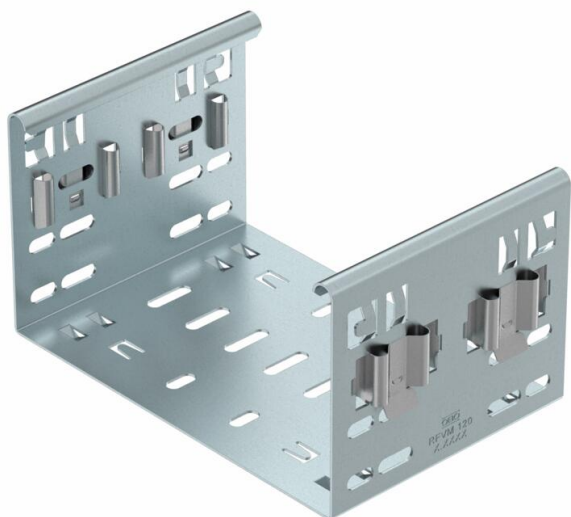

Ficha técnica

União rápida Magic DD

Ref.: 6065918

União Magic para ligação direta e sem parafusos de acessórios Magic com altura lateral de 110 mm.

A união de acessórios está equipada com quatro grampos e pode ser utilizada também em montagem de um só lado, com dois grampos para a ligação direta a um caminho de cabos cortado. Para a ligação de caminhos de cabos cortado a acessórios será sempre necessário utilizar uniões rápidas Magic. O conector de acessórios é compatível com tipos de caminho de cabos em chapa MKSM, MKSMU, SKSM e SKSMU.

St Aço

DD Galvanização contínua zinco/alumínio, Double Dip

Dados originais

Ref.:	6065918
Tipo	FVM 140 DD
Designação 1	União rápida
Designação 2	com união de encaixe rápido
Fabricante	OBO
Dimensão	110x400
Material	Aço
Superfície	galvanização contínua Zinco/Alumínio, Double Dip
Norma de superfície	DIN EN 10346
Menor unidade de venda	1
Unidade de quantidade	Unidade
Peso	80,4 kg
Unidade de peso	kg/100 un.

Ficha técnica

União rápida Magic DD

Ref.: 6065918

Dimensões

Comprimento	135 mm
Largura	400 mm
Altura	110 mm
Espessura das chapas	1,25 mm
Medida B	400 mm

Dados técnicos

Versão	União reta
Funktionsgaranti	não
Apropriada para caminho de cabos em varão	não
Apropriada para caminho de cabos tipo escada	não
Apropriada para caminho de cabos em chapa	sim
Apropriada para altura do sistema de caminho de cabos	110 mm
União articulada horizontal	não
União articulada vertical	não
Aço inoxidável, decapado	não
Tipo de ligação	conector sem parafusos