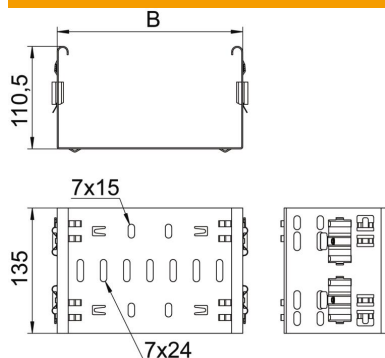

Ficha técnica

União rápida Magic DD

Ref.: 6065918

União Magic para ligação direta e sem parafusos de acessórios Magic com altura lateral de 110 mm.

A união de acessórios está equipada com quatro grampos e pode ser utilizada também em montagem de um só lado, com dois grampos para a ligação direta a um caminho de cabos cortado. Para a ligação de caminhos de cabos cortado a acessórios será sempre necessário utilizar uniões rápidas Magic. O conector de acessórios é compatível com tipos de caminho de cabos em chapa MKSM, MKSMU, SKSM e SKSMU.

St Aço

DD Galvanização contínua zinco/alumínio, Double Dip

Dados originais

Ref.:	6065918
Tipo	FVM 140 DD
Designação 1	União rápida
Designação 2	com união de encaixe rápido
Fabricante	OBO
Dimensão	110x400
Material	Aço
Superfície	galvanização contínua Zinco/Alumínio, Double Dip
Norma de superfície	DIN EN 10346
Menor unidade de venda	1
Unidade de quantidade	Unidade
Peso	80,4 kg
Unidade de peso	kg/100 un.

Ficha técnica

União rápida Magic DD

Ref.: 6065918

Dimensões

Comprimento	135 mm
Largura	400 mm
Altura	110 mm
Espessura das chapas	1,25 mm
Medida B	400 mm

Dados técnicos

Versão	União reta
Funktionsgaranti	não
Apropriada para caminho de cabos em varão	não
Apropriada para caminho de cabos tipo escada	não
Apropriada para caminho de cabos em chapa	sim
Apropriada para altura do sistema de caminho de cabos	110 mm
União articulada horizontal	não
União articulada vertical	não
Aço inoxidável, decapado	não
Tipo de ligação	conector sem parafusos