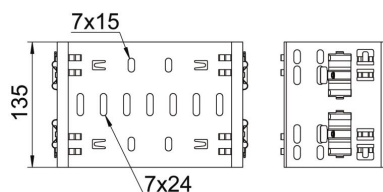

Ficha técnica

União rápida Magic DD

Ref.: 6065916

União Magic para ligação direta e sem parafusos de acessórios Magic com altura lateral de 110 mm.

A união de acessórios está equipada com quatro grampos e pode ser utilizada também em montagem de um só lado, com dois grampos para a ligação direta a um caminho de cabos cortado. Para a ligação de caminhos de cabos cortado a acessórios será sempre necessário utilizar uniões rápidas Magic. O conector de acessórios é compatível com tipos de caminho de cabos em chapa MKSM, MKSMU, SKSM e SKSMU.

St Aço

DD Galvanização contínua zinco/alumínio, Double Dip

Dados originais

Ref.:	6065916
Tipo	FVM 130 DD
Designação 1	União rápida
Designação 2	com união de encaixe rápido
Fabricante	OBO
Dimensão	110x300
Material	Aço
Superfície	galvanização contínua Zinco/Alumínio, Double Dip
Norma de superfície	DIN EN 10346
Menor unidade de venda	1
Unidade de quantidade	Unidade
Peso	67,7 kg
Unidade de peso	kg/100 un.

Ficha técnica

União rápida Magic DD

Ref.:: 6065916

Dimensões

Comprimento	135 mm
Largura	300 mm
Altura	110 mm
Espessura das chapas	1,25 mm
Medida B	300 mm

Dados técnicos

Versão	União reta
Funktionsgaranti	não
Apropriada para caminho de cabos em varão	não
Apropriada para caminho de cabos tipo escada	não
Apropriada para caminho de cabos em chapa	sim
Apropriada para altura do sistema de caminho de cabos	110 mm
União articulada horizontal	não
União articulada vertical	não
Aço inoxidável, decapado	não
Tipo de ligação	conector sem parafusos