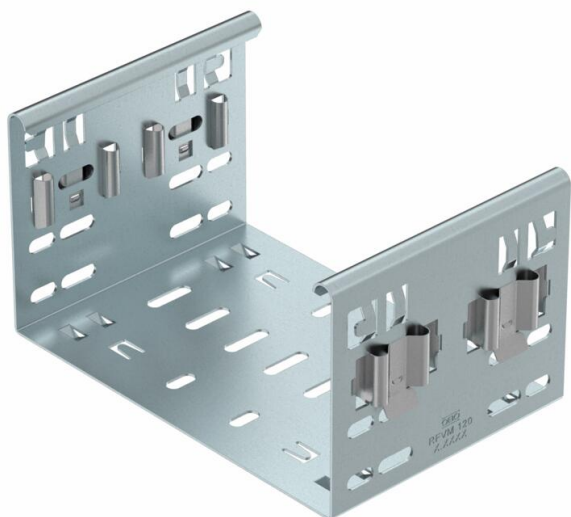

Ficha técnica

União rápida Magic DD

Ref.: 6065916

União Magic para ligação direta e sem parafusos de acessórios Magic com altura lateral de 110 mm.

A união de acessórios está equipada com quatro grampos e pode ser utilizada também em montagem de um só lado, com dois grampos para a ligação direta a um caminho de cabos cortado. Para a ligação de caminhos de cabos cortado a acessórios será sempre necessário utilizar uniões rápidas Magic. O conector de acessórios é compatível com tipos de caminho de cabos em chapa MKSM, MKSMU, SKSM e SKSMU.

St Aço

DD Galvanização contínua zinco/alumínio, Double Dip

Dados originais

Ref.:	6065916
Tipo	FVM 130 DD
Designação 1	União rápida
Designação 2	com união de encaixe rápido
Fabricante	OBO
Dimensão	110x300
Material	Aço
Superfície	galvanização contínua Zinco/Alumínio, Double Dip
Norma de superfície	DIN EN 10346
Menor unidade de venda	1
Unidade de quantidade	Unidade
Peso	67,7 kg
Unidade de peso	kg/100 un.

Ficha técnica

União rápida Magic DD

Ref.:: 6065916

Dimensões

Comprimento	135 mm
Largura	300 mm
Altura	110 mm
Espessura das chapas	1,25 mm
Medida B	300 mm

Dados técnicos

Versão	União reta
Funktionsgaranti	não
Apropriada para caminho de cabos em varão	não
Apropriada para caminho de cabos tipo escada	não
Apropriada para caminho de cabos em chapa	sim
Apropriada para altura do sistema de caminho de cabos	110 mm
União articulada horizontal	não
União articulada vertical	não
Aço inoxidável, decapado	não
Tipo de ligação	conector sem parafusos