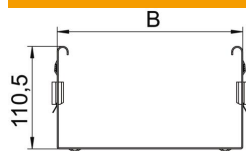

St Aço

DD Galvanização contínua zinco/alumínio, Double Dip

Dados originais

Ref.:	6065916
Tipo	FVM 130 DD
Designação 1	União rápida
Designação 2	com união de encaixe rápido
Fabricante	OBO
Dimensão	110x300
Material	Aço
Superfície	galvanização contínua Zinco/Alumínio, Double Dip
Norma de superfície	DIN EN 10346
Menor unidade de venda	1
Unidade de quantidade	Unidade
Peso	67,7 kg
Unidade de peso	kg/100 un.

Ficha técnica

União rápida Magic DD

Ref.:: 6065916

Dimensões

Comprimento	135 mm
Largura	300 mm
Altura	110 mm
Espessura das chapas	1,25 mm
Medida B	300 mm

Dados técnicos

Versão	União reta
Funktionsgaranti	não
Apropriada para caminho de cabos em varão	não
Apropriada para caminho de cabos tipo escada	não
Apropriada para caminho de cabos em chapa	sim
Apropriada para altura do sistema de caminho de cabos	110 mm
União articulada horizontal	não
União articulada vertical	não
Aço inoxidável, decapado	não
Tipo de ligação	conector sem parafusos