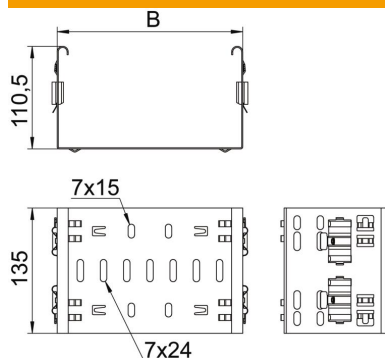

Ficha técnica

União rápida Magic DD

Ref.: 6065914

União Magic para ligação direta e sem parafusos de acessórios Magic com altura lateral de 110 mm.

A união de acessórios está equipada com quatro grampos e pode ser utilizada também em montagem de um só lado, com dois grampos para a ligação direta a um caminho de cabos cortado. Para a ligação de caminhos de cabos cortado a acessórios será sempre necessário utilizar uniões rápidas Magic. O conector de acessórios é compatível com tipos de caminho de cabos em chapa MKSM, MKSMU, SKSM e SKSMU.

St Aço

DD Galvanização contínua zinco/alumínio, Double Dip

Dados originais

Ref.:	6065914
Tipo	FVM 120 DD
Designação 1	União rápida
Designação 2	com união de encaixe rápido
Fabricante	OBO
Dimensão	110x200
Material	Aço
Superfície	galvanização contínua Zinco/Alumínio, Double Dip
Norma de superfície	DIN EN 10346
Menor unidade de venda	1
Unidade de quantidade	Unidade
Peso	55 kg
Unidade de peso	kg/100 un.

Ficha técnica

União rápida Magic DD

Ref.:: 6065914

Dimensões

Comprimento	135 mm
Largura	200 mm
Altura	110 mm
Espessura das chapas	1,25 mm
Medida B	200 mm

Dados técnicos

Versão	União reta
Funktionsgaranti	não
Apropriada para caminho de cabos em varão	não
Apropriada para caminho de cabos tipo escada	não
Apropriada para caminho de cabos em chapa	sim
Apropriada para altura do sistema de caminho de cabos	110 mm
União articulada horizontal	não
União articulada vertical	não
Aço inoxidável, decapado	não
Tipo de ligação	conector sem parafusos