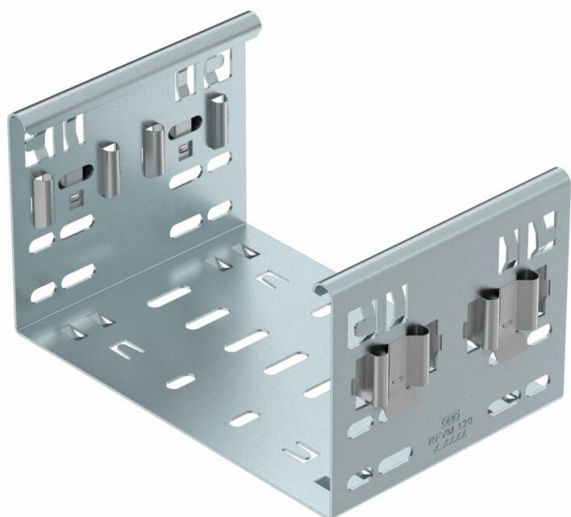

Ficha técnica

União rápida Magic DD

Ref.: 6065914

União Magic para ligação direta e sem parafusos de acessórios Magic com altura lateral de 110 mm.

A união de acessórios está equipada com quatro grampos e pode ser utilizada também em montagem de um só lado, com dois grampos para a ligação direta a um caminho de cabos cortado. Para a ligação de caminhos de cabos cortado a acessórios será sempre necessário utilizar uniões rápidas Magic. O conector de acessórios é compatível com tipos de caminho de cabos em chapa MKSM, MKSMU, SKSM e SKSMU.

St Aço

DD Galvanização contínua zinco/alumínio, Double Dip

Dados originais

Ref.:	6065914
Tipo	FVM 120 DD
Designação 1	União rápida
Designação 2	com união de encaixe rápido
Fabricante	OBO
Dimensão	110x200
Material	Aço
Superfície	galvanização contínua Zinco/Alumínio, Double Dip
Norma de superfície	DIN EN 10346
Menor unidade de venda	1
Unidade de quantidade	Unidade
Peso	55 kg
Unidade de peso	kg/100 un.

Ficha técnica

União rápida Magic DD

Ref.:: 6065914

Dimensões

Comprimento	135 mm
Largura	200 mm
Altura	110 mm
Espessura das chapas	1,25 mm
Medida B	200 mm

Dados técnicos

Versão	União reta
Funktionsgaranti	não
Apropriada para caminho de cabos em varão	não
Apropriada para caminho de cabos tipo escada	não
Apropriada para caminho de cabos em chapa	sim
Apropriada para altura do sistema de caminho de cabos	110 mm
União articulada horizontal	não
União articulada vertical	não
Aço inoxidável, decapado	não
Tipo de ligação	conector sem parafusos