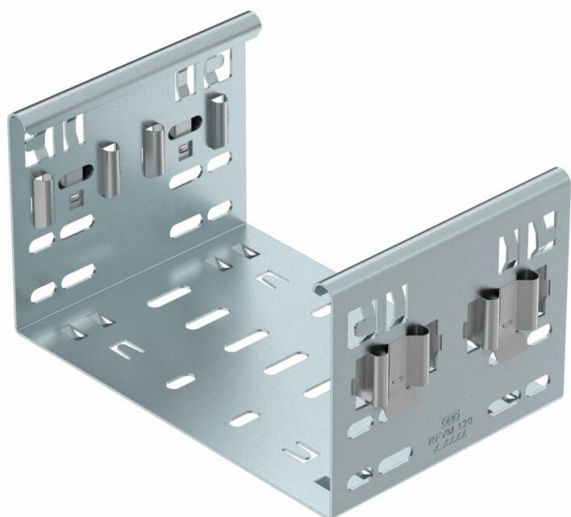

Ficha técnica

União rápida Magic DD

Ref.: 6065912

União Magic para ligação direta e sem parafusos de acessórios Magic com altura lateral de 110 mm.

A união de acessórios está equipada com quatro grampos e pode ser utilizada também em montagem de um só lado, com dois grampos para a ligação direta a um caminho de cabos cortado. Para a ligação de caminhos de cabos cortado a acessórios será sempre necessário utilizar uniões rápidas Magic. O conector de acessórios é compatível com tipos de caminho de cabos em chapa MKSM, MKSMU, SKSM e SKSMU.

St Aço

DD Galvanização contínua zinco/alumínio, Double Dip

Dados originais

Ref.:	6065912
Tipo	FVM 115 DD
Designação 1	União rápida
Designação 2	com união de encaixe rápido
Fabricante	OBO
Dimensão	110x150
Material	Aço
Superfície	galvanização contínua Zinco/Alumínio, Double Dip
Norma de superfície	DIN EN 10346
Menor unidade de venda	1
Unidade de quantidade	Unidade
Peso	48,9 kg
Unidade de peso	kg/100 un.

Ficha técnica

União rápida Magic DD

Ref.: 6065912

Dimensões

Comprimento	135 mm
Largura	150 mm
Altura	110 mm
Espessura das chapas	1,25 mm
Medida B	150 mm

Dados técnicos

Versão	União reta
Funktionsgaranti	não
Apropriada para caminho de cabos em varão	não
Apropriada para caminho de cabos tipo escada	não
Apropriada para caminho de cabos em chapa	sim
Apropriada para altura do sistema de caminho de cabos	110 mm
União articulada horizontal	não
União articulada vertical	não
Aço inoxidável, decapado	não
Tipo de ligação	conector sem parafusos