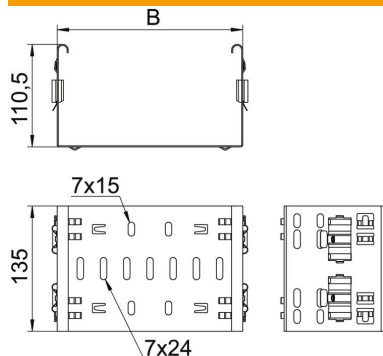

Ficha técnica

União rápida Magic DD

Ref.: 6065912

União Magic para ligação direta e sem parafusos de acessórios Magic com altura lateral de 110 mm.

A união de acessórios está equipada com quatro grampos e pode ser utilizada também em montagem de um só lado, com dois grampos para a ligação direta a um caminho de cabos cortado. Para a ligação de caminhos de cabos cortado a acessórios será sempre necessário utilizar uniões rápidas Magic. O conector de acessórios é compatível com tipos de caminho de cabos em chapa MKSM, MKSMU, SKSM e SKSMU.

St Aço

DD Galvanização contínua zinco/alumínio, Double Dip

Dados originais

Ref.:	6065912
Tipo	FVM 115 DD
Designação 1	União rápida
Designação 2	com união de encaixe rápido
Fabricante	OBO
Dimensão	110x150
Material	Aço
Superfície	galvanização contínua Zinco/Alumínio, Double Dip
Norma de superfície	DIN EN 10346
Menor unidade de venda	1
Unidade de quantidade	Unidade
Peso	48,9 kg
Unidade de peso	kg/100 un.

Ficha técnica

União rápida Magic DD

Ref.: 6065912

Dimensões

Comprimento	135 mm
Largura	150 mm
Altura	110 mm
Espessura das chapas	1,25 mm
Medida B	150 mm

Dados técnicos

Versão	União reta
Funktionsgaranti	não
Apropriada para caminho de cabos em varão	não
Apropriada para caminho de cabos tipo escada	não
Apropriada para caminho de cabos em chapa	sim
Apropriada para altura do sistema de caminho de cabos	110 mm
União articulada horizontal	não
União articulada vertical	não
Aço inoxidável, decapado	não
Tipo de ligação	conector sem parafusos