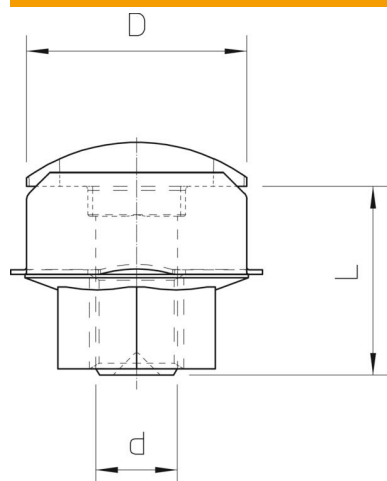

St Aço

F galvanizado a quente por centrifugação

Dados originais

Ref.:	6424548
Tipo	FCM F
Designação 1	Fixação rápida
Fabricante	OBO
Dimensão	M6x12
Material	Aço
Superfície	galvanizado a quente por centrifugação
Norma de superfície	DIN 267, Teil 10
Menor unidade de venda	50
Unidade de quantidade	Unidade
Peso	0,72 kg
Unidade de peso	kg/100 un.

Ficha técnica

Fixação rápida

Ref.: 6424548

Dimensões

Dimensão	M6 x 12
Comprimento	12 mm
Medida D	13,5 mm
Medida d	6 mm
Medida L	12 mm

Dados técnicos

Rosca	M6
Rosca métrica	6
Parafusos	Sextavado (hexagonal)