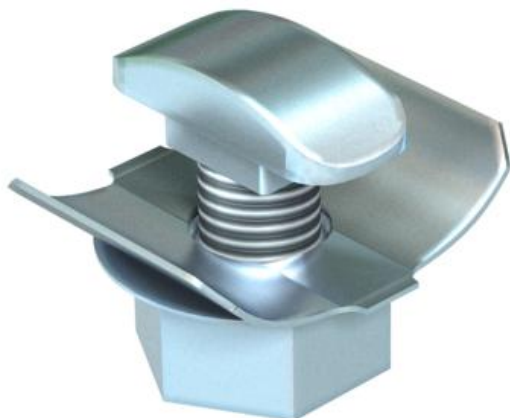

Ficha técnica

Fixação rápida

Ref.: 6424548

Parafuso de fixação rápida para a fixação eficiente de caminhos de cabos em consolas.

O parafuso de fixação rápida pode ser montado posteriormente em todas as consolas com o orifício de 7 x....

St Aço

F galvanizado a quente por centrifugação

Dados originais

Ref.:	6424548
Tipo	FCM F
Designação 1	Fixação rápida
Fabricante	OBO
Dimensão	M6x12
Material	Aço
Superfície	galvanizado a quente por centrifugação
Norma de superfície	DIN 267, Teil 10
Menor unidade de venda	50
Unidade de quantidade	Unidade
Peso	0,72 kg
Unidade de peso	kg/100 un.

Ficha técnica

Fixação rápida

Ref.: 6424548

Dimensões

Dimensão	M6 x 12
Comprimento	12 mm
Medida D	13,5 mm
Medida d	6 mm
Medida L	12 mm

Dados técnicos

Rosca	M6
Rosca métrica	6
Parafusos	Sextavado (hexagonal)