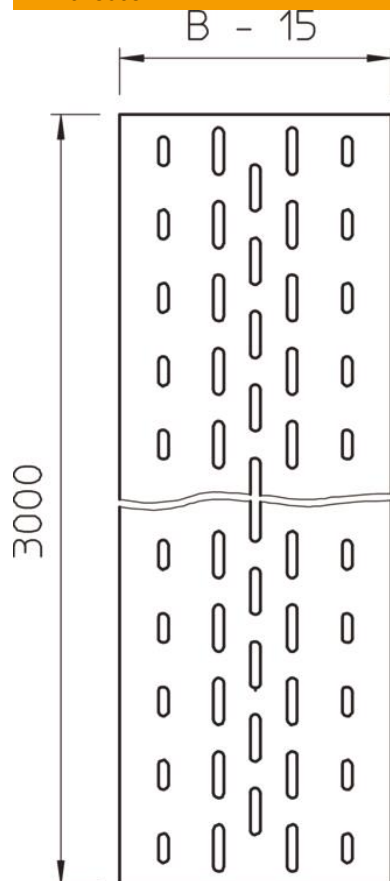

Ficha técnica

Placa de fundo A2

Ref.: 6103622

Placa de fundo para aplicação em caminhos de cabos tipo escada.
Para fixação em caminhos de cabos tipo escada para grandes cargas, utilizar parafusos de cabeça boleada com porca combinada do tipo FR SB 6x30.

A2 Aço inoxidável, livre de ferrugem 1.4301

2B brilhante, pós-tratamento

Dados originais

Ref.:	6103622
Tipo	ELB-L40 A2
Designação 1	Placa de fundo
Designação 2	perfurada, para escada
Fabricante	OBO
Dimensão	400x3000
Material	Aço inoxidável, livre de ferrugem 1.4301
Superfície	brilhante, pós-tratamento
Norma de superfície	
Menor unidade de venda	3
Unidade de quantidade	Metro
Peso	198,7 kg
Unidade de peso	kg/100 m

Ficha técnica

Placa de fundo A2

Ref.: 6103622

Dimensões

Comprimento	3 000 mm
Largura	400 mm
Altura	45 mm
Medida B	400 mm

Dados técnicos

Espessura do material	1 mm
-----------------------	------