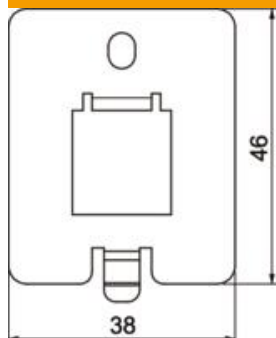

### Dados originais

Ref.:	7368498
Tipo	DTP UH1 F
Designação 1	Espelho para conectores
Designação 2	para UDHOME-ONE Tipo F
Disponível a partir de	01.02.2022
Fabricante	OBO
Dimensão	38x46x1,5
Material	Aço inoxidável, livre de ferrugem
Menor unidade de venda	1
Unidade de quantidade	Unidade
Peso	1,8 kg
Unidade de peso	kg/100 un.

### Dimensões

Comprimento	49 mm
Largura	38 mm
Altura	6 mm