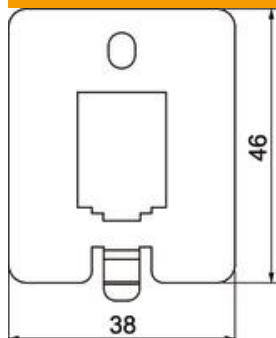

### Dados originais

Ref.:	7368492
Tipo	DTP UH1 B
Designação 1	Espelho para conectores
Designação 2	para UDHOME-ONE Tipo B
Disponível a partir de	01.02.2022
Fabricante	OBO
Dimensão	38x46x1,5
Material	Aço inoxidável, livre de ferrugem
Menor unidade de venda	1
Unidade de quantidade	Unidade
Peso	1,7 kg
Unidade de peso	kg/100 un.

### Dimensões

Comprimento	49 mm
Largura	38 mm
Altura	6 mm