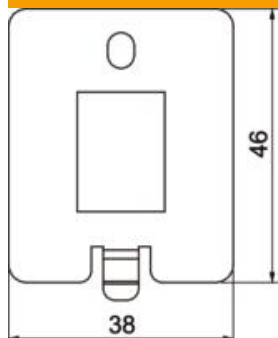

Dimensão da abertura de montagem: 14,8 x 20,1 mm

**A2** Aço inoxidável, livre de ferrugem

### Dados originais

Ref.:	7368490
Tipo	DTP UH1 A
Designação 1	Espelho para conectores
Designação 2	para UDHOME-ONE Tipo A
Disponível a partir de	01.02.2022
Fabricante	OBO
Dimensão	38x46x1,5
Material	Aço inoxidável, livre de ferrugem
Menor unidade de venda	1
Unidade de quantidade	Unidade
Peso	1,7 kg
Unidade de peso	kg/100 un.

### Dimensões

Comprimento	49 mm
Largura	38 mm
Altura	6 mm