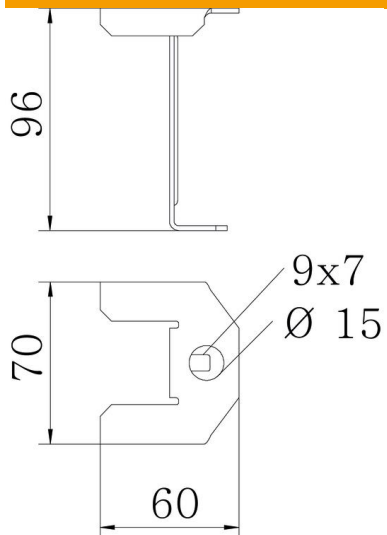

Ficha técnica

Suporte da tampa 100 FS

Ref.: 6049239

Suporte da tampa para o sistema de caminhos de cabos passagem BKRS, para o suporte adicional de tampas no caso de uma altura lateral de 100 mm.

St Aço

FS galvanizado pelo método Sendzimir

Dados originais

Ref.:	6049239
Tipo	DST100 BKRS FS
Designação 1	Suporte de tampa
Designação 2	para altura do sistema 100 mm
Fabricante	OBO
Dimensão	100x70
Material	Aço
Superfície	galvanizado pelo método Sendzimir
Norma de superfície	DIN EN 10346
Menor unidade de venda	10
Unidade de quantidade	Unidade
Peso	10,6 kg
Unidade de peso	kg/100 un.

Ficha técnica

Suporte da tampa 100 FS

Ref.:: 6049239

Dimensões

Comprimento	60 mm
Largura	70 mm
Altura	96 mm

Dados técnicos

Funktionsgaranti	não
Apropriada para caminho de cabos em varão	não
Apropriada para caminho de cabos tipo escada	não
Apropriada para caminho de cabos em chapa	sim
Com acessórios de parafusos	não
Aço inoxidável, decapado	não