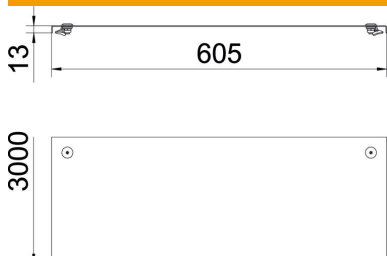

Ficha técnica

Tampa com ferrolho A4

Ref.: 6052986

Tampa para caminhos de cabos em chapa e tipo escada com 3 pares de ferrolhos.

Na utilização de tampas no exterior, devem ser tomadas medidas adicionais contra as influências do vento.

A4 Aço inoxidável 1.4571

2B brilhante, pós-tratamento

Dados originais

Ref.:	6052986
Tipo	DRL 600 A4
Designação 1	Tampa com ferrolho
Designação 2	para c. cabos chapa e escada
Fabricante	OBO
Dimensão	600x3000
Material	Aço inoxidável 1.4571
Superfície	brilhante, pós-tratamento
Norma de superfície	
Menor unidade de venda	3
Unidade de quantidade	Metro
Peso	743,24 kg
Unidade de peso	kg/100 m

Ficha técnica

Tampa com ferrolho A4

Ref.: 6052986

Dimensões

Comprimento	3 000 mm
Largura	600 mm
Altura	13 mm
Espessura das chapas	1,25 mm
Medida B	600 mm

Dados técnicos

Tipo de fixação	Ferrolho
Funktionsgaranti	não
Apropriada para caminho de cabos em varão	não
Apropriada para caminho de cabos tipo escada	sim
Apropriada para caminho de cabos em chapa	sim
Aço inoxidável, decapado	não